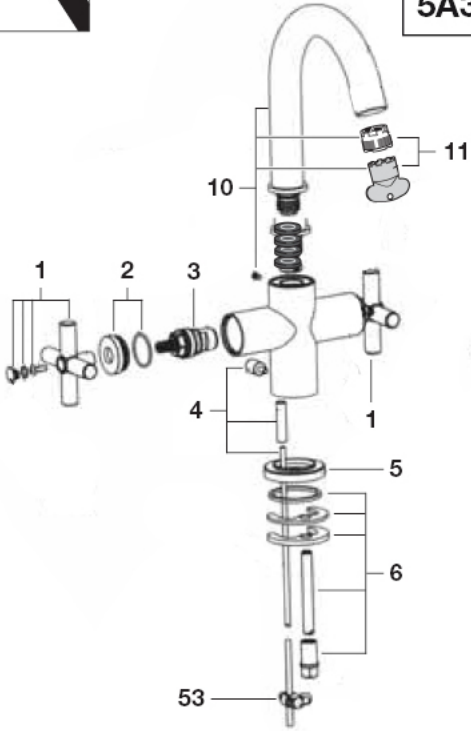

Roca

LOFT

P
bar

°C

(3 bar) l/min

2

5A3043

5A6043

3**5A4443**

4

5A8443

5

5A0143

1

2

6

5A4543

155 mm

47

5A4643

190 mm

49

46

47/49