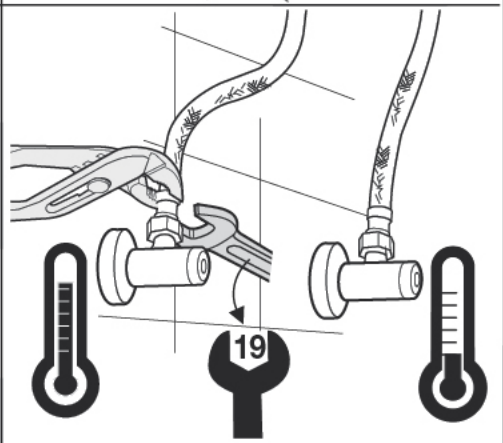

Roca

LOFT

P
bar

°C

(3 bar) l/min

2

5A3043

5A6043

3**5A4443**

4

5A8443

5

5A0143

1

2

6

5A4543

155 mm

47

5A4643

190 mm

49

46

47/49