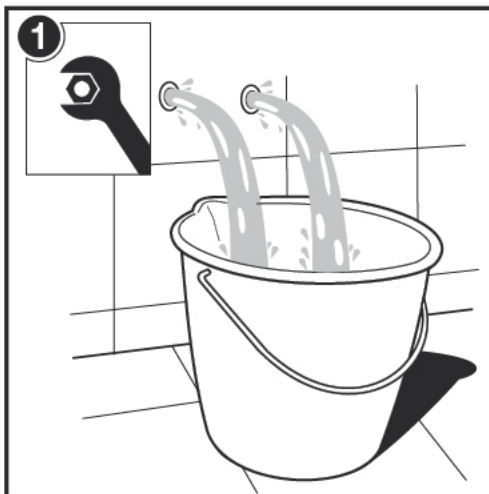

Roca

LOFT

P
bar

°C

(3 bar) l/min

2

5A3043

5A6043