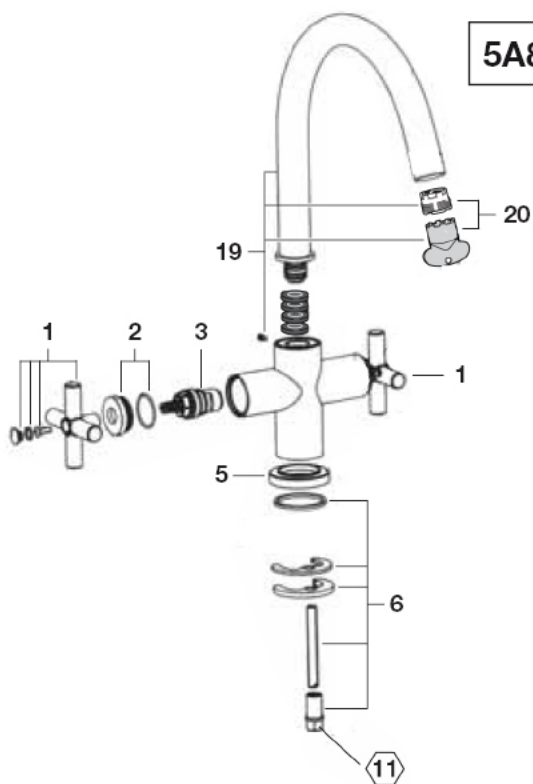

Roca

LOFT

P
bar

°C

(3 bar) l/min

2

5A3043

5A6043

3**5A4443**

4

5A8443

5

5A0143

1

2

6

5A4543

155 mm

47

5A4643

190 mm

49

46

47/49