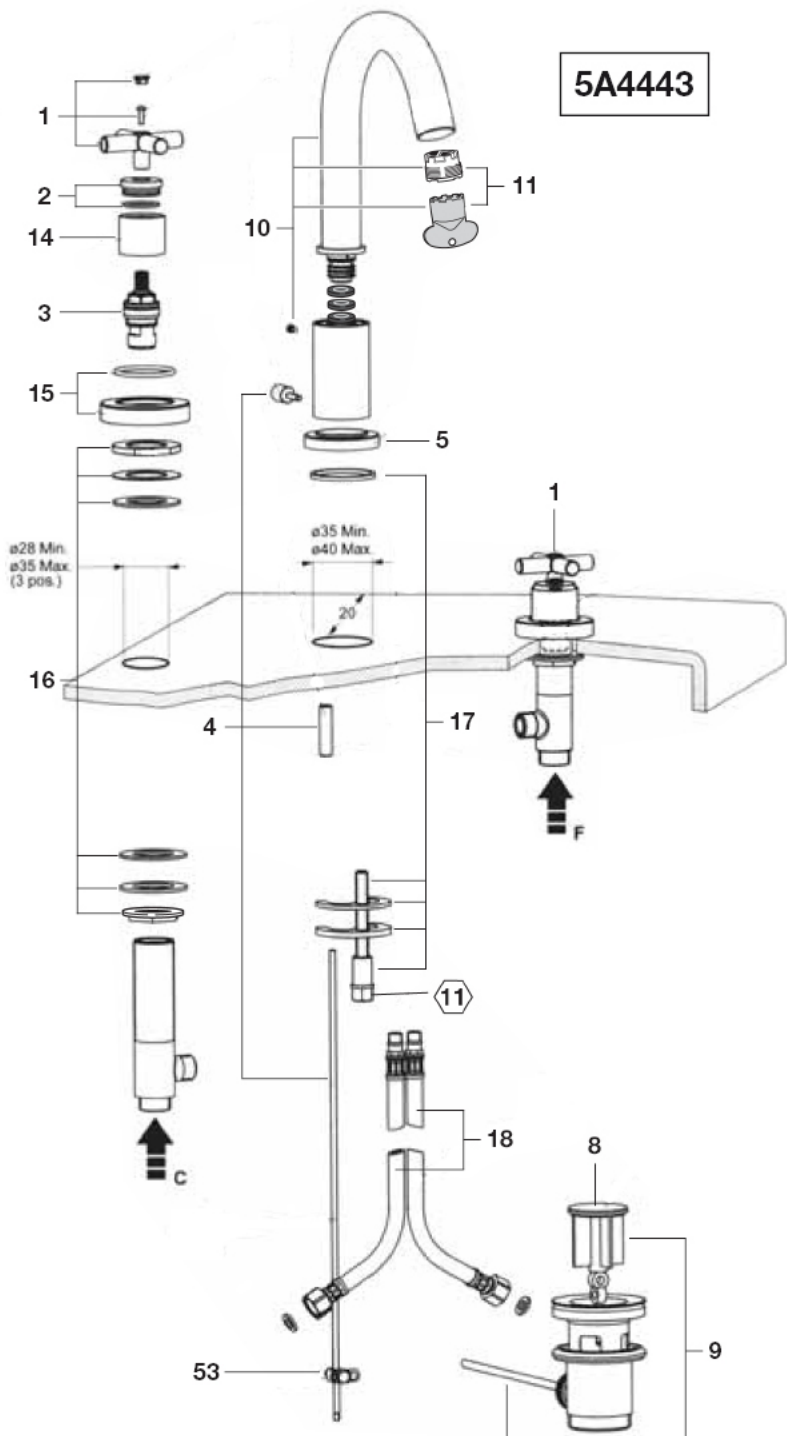

Roca

LOFT

P
bar

°C

(3 bar) l/min

2

5A3043

5A6043

3**5A4443**

4

5A8443

5

5A0143

1

2

6

5A4543

155 mm

47

5A4643

190 mm

49

46

47/49

52

2

1

48

5A9043
5A9143

5A1543
5A1843

5A1643
5A1943

BEFORE 2007 / ANTES 2007