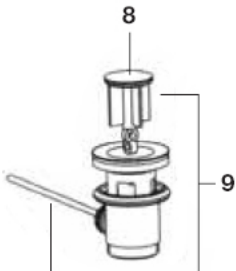

Roca

LOFT

P
bar

°C

(3 bar) l/min

2

5A3043

5A6043

3**5A4443**

4

5A8443

5

5A0143

1

2

6

5A4543

155 mm

47

5A4643

190 mm

49

46

47/49