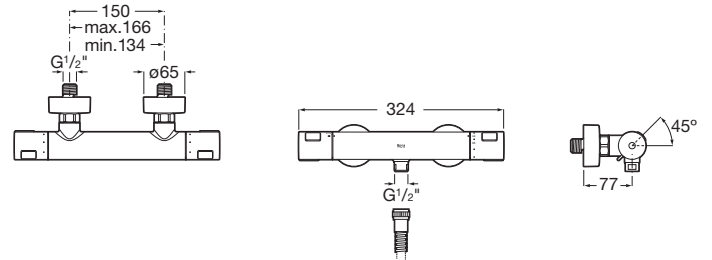

T-500

Mezclador termostático exterior para ducha

PVPR (IVA INCLUIDO)

223,85 €

DIBUJOS TÉCNICOS

CARACTERÍSTICAS

Ahorro de agua y energía

Lugar de instalación: Ducha

Publication Status

Selección de temperatura

Tipo de grifería: Termostático

Tipo de instalación: Mural

Evershine

Quick reaction ®

SafeTouch ®

Security 38° ®