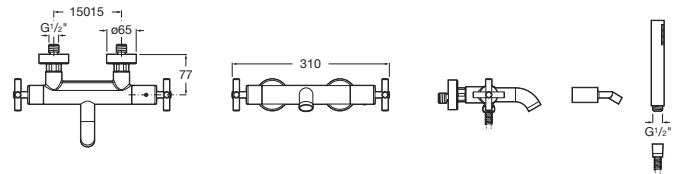

LOFT

Mezclador termostático exterior para baño-ducha con desviador-regulador de caudal, ducha de mano, flexible de 1,70 m y soporte de ducha articulado

PVPR (IVA INCLUIDO)

824,01 €

DIBUJOS TÉCNICOS

CARACTERÍSTICAS

Acabado: Cromado

Descripción larga: MEZCLADOR TERMOST EXTERIOR BAÑO LOFT

Inversor regulador de caudal

Lugar de instalación: Bañera, Ducha

Numero de entradas de agua: 2

Publication Status

Tipo de grifería: Termostático

Tipo de instalación: Mural

Evershine

Quick reaction ®

SafeTouch ®

Security 38° ®