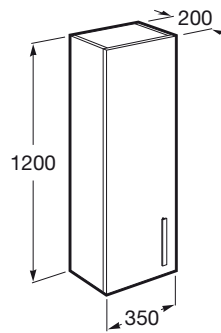

PRISMA

Módulo columna reversible

MEDIDAS

Longitud	350 mm
Anchura	200 mm
Altura	1200 mm

COLORES Y ACABADOS

PVPR (IVA INCLUIDO)

415,03 €

DIBUJOS TÉCNICOS

CARACTERÍSTICAS

Módulo semi columna reversible, con estantes metálicos regulables en altura.

Combinación de puertas y cajones: 1 Puerta

Estantes de altura regulable

Estantes interiores: 3

Estructura del mueble: Puertas

Material: Aglomerado, MDF, Melamina

Mueble reversible

Publication Status

Sistema de apertura y cierre: Puertas con cierre amortiguado

Tipo de instalación: Suspendido

Tipo de puerta: Batiente

Prisma

Colección innovadora y versátil. Gracias al novedoso diseño del lavabo de líneas rectas y su variedad de medidas, representa una solución ideal para diferentes ambientes de baño.