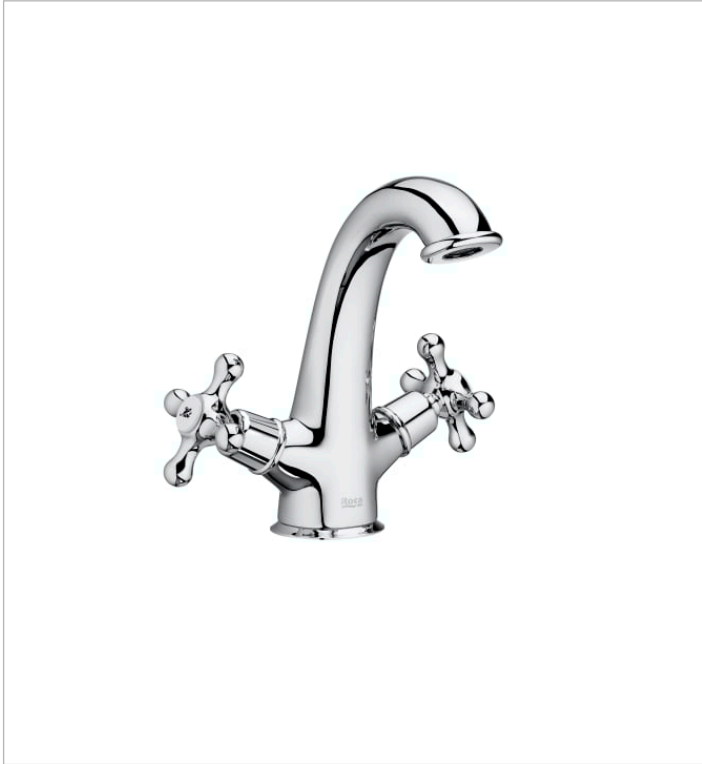

CARMEN

Mezclador bimando para lavabo con desagüe click-clack, cuerpo liso

PVPR (IVA INCLUIDO)

194,81 €

DIBUJOS TÉCNICOS

CARACTERÍSTICAS

Mezclador bimando para lavabo con desagüe click-clack, aireador, cuerpo liso y enlaces de alimentación flexibles.

Acabado: Cromado

Desagüe click-clack

Lugar de instalación: Lavabo

Publication Status

Tipo de desagüe: Desagüe click-clack

Tipo de grifería: Bimando

Tipo de instalación: De repisa

Evershine

Carmen

Carmen es un homenaje a uno de los lavabos más icónicos de Roca en los años 40, que regresa con un marcado carácter vintage para convertirse en una colección de porcelana y mobiliario con las últimas innovaciones en el diseño de espacios de baño.