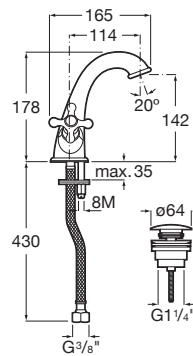

CARMEN

Mezclador bimando para lavabo con desagüe click-clack, cuerpo liso

PVPR (IVA INCLUIDO)

194,81 €

DIBUJOS TÉCNICOS

CARACTERÍSTICAS

Mezclador bimando para lavabo con desagüe click-clack, aireador, cuerpo liso y enlaces de alimentación flexibles.

Acabado: Cromado

Desagüe click-clack

Lugar de instalación: Lavabo

Publication Status

Tipo de desagüe: Desagüe click-clack

Tipo de grifería: Bimando

Tipo de instalación: De repisa

Evershine