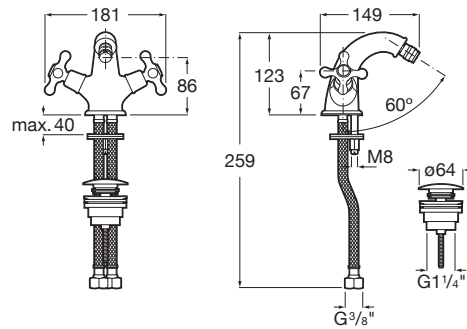

CARMEN

Mezclador bimando para bidé con desagüe click-clack

PVPR (IVA INCLUIDO)

217,80 €

DIBUJOS TÉCNICOS

CARACTERÍSTICAS

Mezclador bimando para bidé con regulador de chorro a rótula, desagüe click-clack y enlaces de alimentación flexibles.

Desagüe click-clack

Lugar de instalación: Bidé

Publication Status

Tipo de grifería: Bimando

Tipo de instalación: De repisa