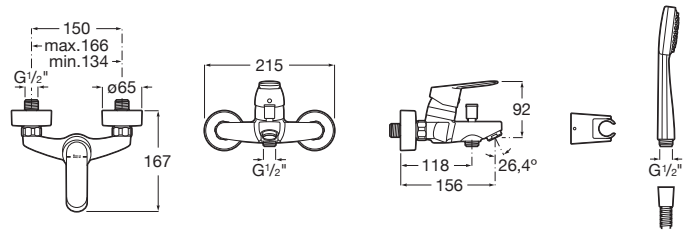

ALFA

Mezclador monomando exterior baño-ducha con inversor automático, ducha de mano, flexible de 1,70 m. y soporte de ducha articulado

PVPR (IVA INCLUIDO)

124,63 €

DIBUJOS TÉCNICOS

CARACTERÍSTICAS

- Acabado: Cromado
- Caudal (l/min a 3 bares): 20
- Excéntricas incluidas
- Inversor: Automático
- Lugar de instalación: Bañera
- Publication Status
- Rosca de la toma de agua: 1/2"
- Tipo de cartucho: Cerámico
- Tipo de grifería: Monomando
- Tipo de instalación: Mural

Evershine

SoftTurn®

INCLUYE

Ducha de mano con 1 función

5B9103C00

Soporte articulado para ducha de mano

5B5350C00

Flexible metálico anti-torsión universal de 1,70 m

5B2716C00

Alfa

La forma del agua. Una línea oblicua ligeramente inclinada hacia adelante genera una sensación de movimiento en el caño de la grifería Alfa. Una propuesta con carácter propio y un diseño sostenible que se adapta a cualquier baño moderno.