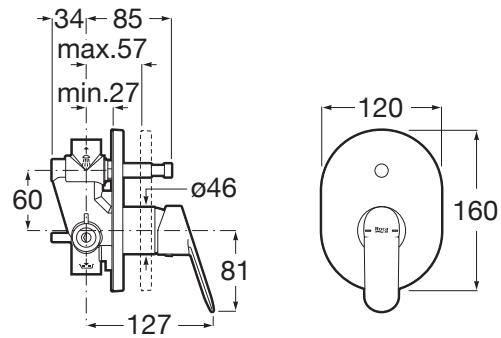

ALFA

Mezclador monomando empotrable para baño-
ducha con inversor automático. Incluye
subconjunto empotrable y rosetón

PVPR (IVA INCLUIDO)

206,91 €

DIBUJOS TÉCNICOS

CARACTERÍSTICAS

Acabado: Cromado

Caudal (l/min a 3 bares): 20

Inversor: Automático

Lugar de instalación: Bañera, Ducha

Publication Status

Rosca de la toma de agua: 1/2"

Tipo de grifería: Monomando

Tipo de instalación: Empotrada

Evershine

SoftTurn®