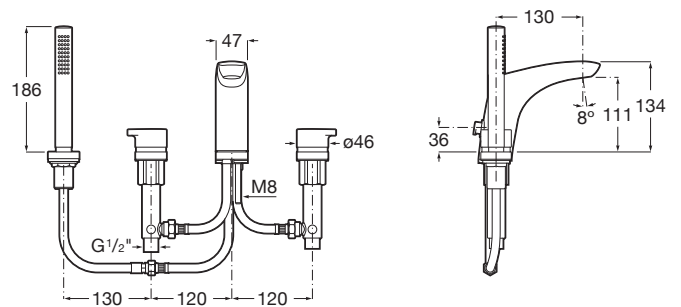

INSIGNIA

Mezclador bimando de repisa para baño-ducha con caño central de 130mm, ducha de mano y flexible de 1,70m

PVPR (IVA INCLUIDO)

1709,73 €

DIBUJOS TÉCNICOS

CARACTERÍSTICAS

Mezclador bimando de repisa para baño-ducha con caño central de 130mm, inversor, ducha de mano y flexible de 1,70m empotrable para baño-ducha.

Acabado: Cromado

Bimando: 1/4 de vuelta

Caño largo

Enlaces de alimentación flexibles incluidos

Inversor: Manual

Limitador de caudal

Lugar de instalación: Bañera, Ducha

Posición del caño: Central

Publication Status

Tipo de cartucho: Ceramic headwork

Tipo de grifería: Bimando

Tipo de instalación: De repisa

Evershine

COMPATIBLE

Bañera de SURFEX® oval
con agujeros para grifería
con desagüe

248453...0