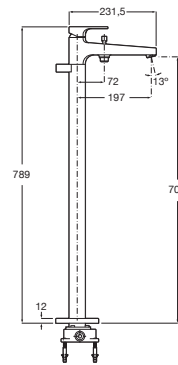

L90

Mezclador monomando de pie para baño-ducha con inversor automático, ducha de mano, soporte ducha integrado y flexible de 1,50 m.

PVPR (IVA INCLUIDO)

1424,17 €

DIBUJOS TÉCNICOS

CARACTERÍSTICAS

Acabado: Cromado

Inversor: Manual

Lugar de instalación: Bañera, Ducha

Posición del tirador: Superior

Publication Status

Tipo de cartucho: Cerámico

Tipo de grifería: Monomando

Tipo de instalación: De pie

Evershine