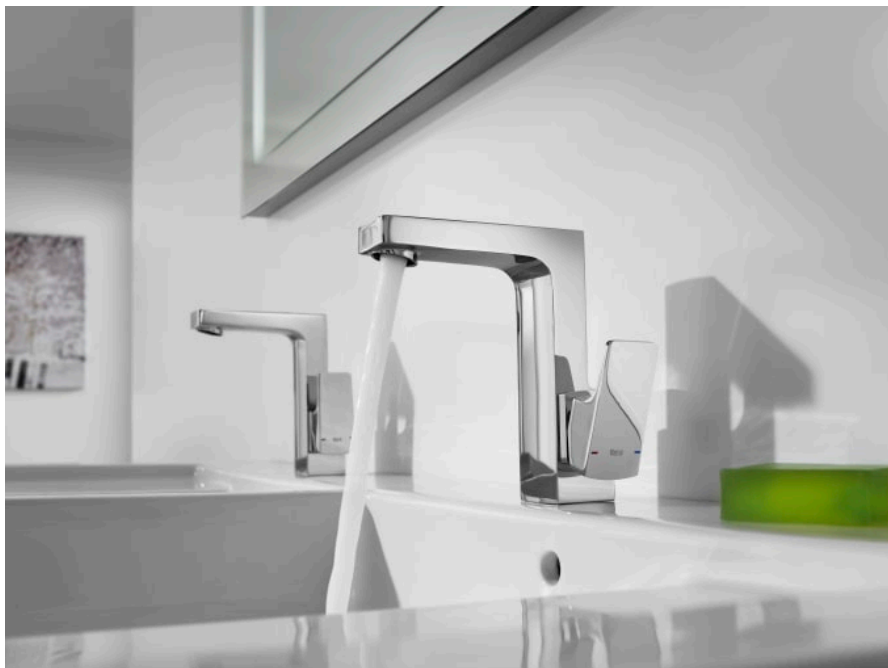

L90

Mezclador monomando de pie para baño-ducha con inversor automático, ducha de mano, soporte ducha integrado y flexible de 1,50 m.

PVPR (IVA INCLUIDO)

1424,17 €

DIBUJOS TÉCNICOS

CARACTERÍSTICAS

Acabado: Cromado

Inversor: Manual

Lugar de instalación: Bañera, Ducha

Posición del tirador: Superior

Publication Status

Tipo de cartucho: Cerámico

Tipo de grifería: Monomando

Tipo de instalación: De pie

Evershine

L90

Apuesta por la perfección de un acabado que nos transporta a un universo regido por la tecnología. Ángulos, rectas y planos se suceden en una propuesta de estilo singular, especialmente recomendada para los amantes del diseño inspirado en la vida urbana.