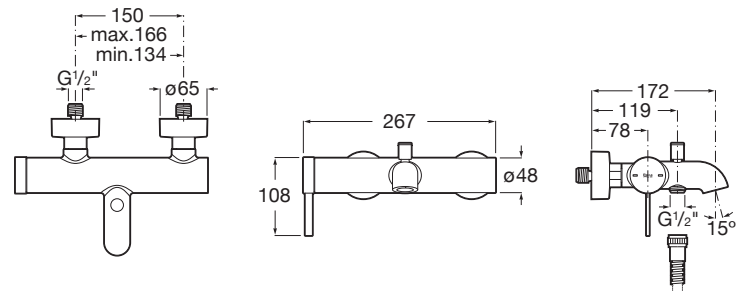

ONA

Mezclador monomando exterior para baño-ducha con inversor automático

PVPR (IVA INCLUIDO)

388,41 €

DIBUJOS TÉCNICOS

CARACTERÍSTICAS

Acabado: Cromado

Caudal (l/min a 3 bares): 20

Enlaces de alimentación flexibles incluidos

Lugar de instalación: Bañera

Publication Status

Rosca de la toma de agua: 1/2"

Tipo de grifería: Monomando

Tipo de instalación: Mural

Evershine

SoftTurn®

## COMPATIBLE

Ducha de mano con 3 funciones

5B1B03..0

Ducha de mano con 3 funciones

5B1B03C00

Set de ducha. Incluye ducha de mano de 100 mm de 3 funciones, soporte de ducha articulado y flexible de PVC satinado de 1,70 m