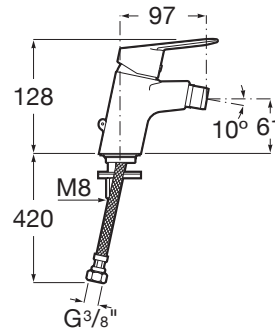

### CARACTERÍSTICAS

Mezclador monomando para bidé con enganche para cadenilla, regulador de chorro a rótula y enlaces de alimentación flexibles

Acabado: Cromado

Caudal (l/min a 3 bares): 11

Enlaces de alimentación flexibles incluidos

Lugar de instalación: Bidé

Publication Status

Rosca de la toma de agua: 3/8"

Tipo de cartucho: Cerámico

Tipo de desagüe: Con enganche para cadenilla

Tipo de grifería: Monomando

Tipo de instalación: De repisa