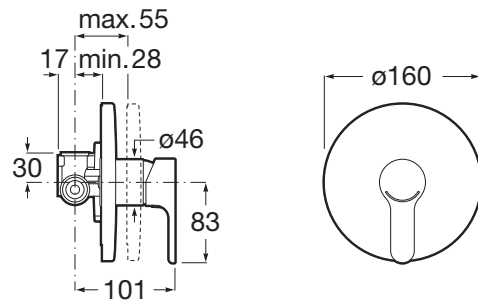

L20

Mezclador monomando empotrable para baño o ducha

PVPR (IVA INCLUIDO)

169,40 €

DIBUJOS TÉCNICOS

CARACTERÍSTICAS

Acabado: Cromado

Lugar de instalación: Ducha

Posición del tirador: Lateral

Publication Status

Tipo de grifería: Monomando

Tipo de instalación: Empotrada

L20

Sencillamente actual, elegante y sostenible. La serie forma parte de las innovadoras colecciones de grifería Roca que ofrecen apertura frontal en agua fría para un mayor ahorro energético.