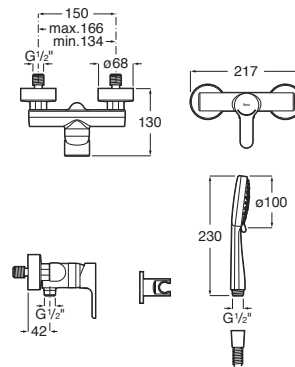

L20

**Mezclador monomando exterior para ducha con ducha de mano, flexible de 1,75 m. y soporte de ducha fijo**

PVPR (IVA INCLUIDO)

**192,39 €**

DIBUJOS TÉCNICOS

**CARACTERÍSTICAS**

Mezclador monomando exterior para ducha con ducha de mano Stella 100/3F, flexible 1,75m PVC satinado y soporte de ducha fijo

Acabado: Cromado

Desagüe no incluido

Diámetro de la toma de agua (mm): 1

Excéntricas incluidas

Garantía: 5 años

Lugar de instalación: Ducha

Nivel acústico (dB): Grupo 1 (Hasta 20 dB)

Posición del caño: Central

Posición del tirador: Superior

Rosca de la toma de agua: 1/2"

Tipo de cartucho: Cerámico

Tipo de desagüe: Desagüe no incluido

Tipo de grifería: Monomando

Tipo de grifería: Monomando

Tipo de instalación: Mural