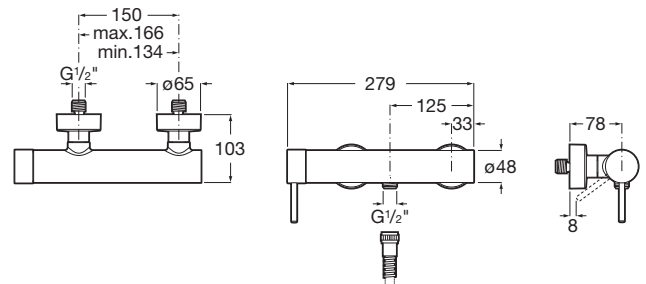

LANTA

Mezclador monomando exterior para ducha

PVPR (IVA INCLUIDO)

227,48 €

DIBUJOS TÉCNICOS

CARACTERÍSTICAS

Acabado: Cromado

Lugar de instalación: Ducha

Posición del tirador: Lateral

Producto sostenible

Publication Status

Tipo de cartucho: Cerámico

Tipo de grifería: Monomando

Tipo de instalación: Mural

Evershine