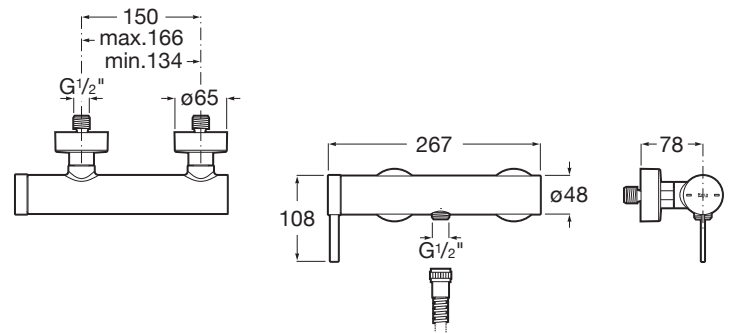

ONA

Mezclador monomando exterior para ducha

PVPR (IVA INCLUIDO)

227,48 €

DIBUJOS TÉCNICOS

CARACTERÍSTICAS

Acabado: Cromado

Lugar de instalación: Ducha

Publication Status

Rosca de la toma de agua: 1/2"

Tipo de grifería: Monomando

Tipo de instalación: Mural

Evershine

SoftTurn®

COMPATIBLE

Ducha de mano con 3 funciones

5B1B03..0

Ducha de mano con 3 funciones

5B1B03C00

Set de ducha. Incluye ducha de mano de 100 mm de 3 funciones, soporte de ducha articulado y flexible de PVC satinado de 1,70 m

5B1C03C00

ROUND - Soporte mural redondo

5B1350..0

ROUND - Soporte fijo cromado para ducha de mano

5B1350C00

Flexible PVC satinado anti-torsión universal de 1,75 m

5B2116..0

Flexible PVC satinado anti-torsión universal de 1,75 m

5B2116C00

Ona