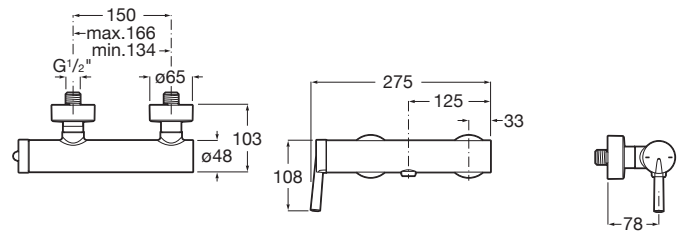

### CARACTERÍSTICAS

Acabado: Cromado

Desagüe no incluido

Lugar de instalación: Ducha

Posición del tirador: Superior

Publication Status

Tipo de grifería: Monomando

Tipo de instalación: Mural