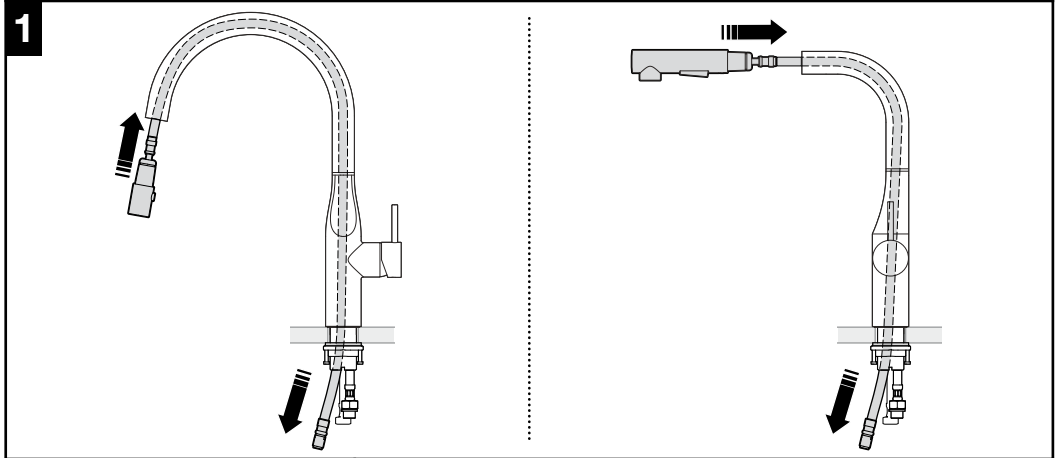

Roca

GLERA

 P 	P bar	 MAX. 10	
 P 	P bar	MIN. 1  MAX. 5	2  3 
 T	°C	 80 MAX. 45 MIN.  65 50 	
 Q (3 bar)	l/min	6  6 	11  11 

A5A834D..0

A5A844D..0

G 3/8"

2

A5A854D..0

A5A814D..0

G 3/8"

1	-	AG0213200R
2	-	AG0213300R
3	-	AG0219700R
4	-	AG0213400R
5	-	AG0031803R
6	-	AG0119708R
7	-	AG0213700R

8	-	AG0155500R
9	-	AG0214400R
10	-	AG0155200R
11	-	AG0214300R
12	-	AG0214000R
13	-	AG0003800R
14	-	AG0101207R