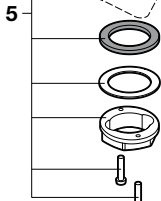

Roca

GLERA

 P 	P bar	 MAX. 10	
 P 	P bar	MIN. 1  MAX. 5	2  3 
 T	°C	 80 MAX. 45 MIN.  65 50 	
 Q (3 bar)	l/min	6  6 	11  11 

A5A834D..0

A5A844D..0

G 3/8"

2

A5A854D..0

A5A814D..0

G 3/8"

1	-	AG0213200R
2	-	AG0213300R
3	-	AG0219700R
4	-	AG0213400R
5	-	AG0031803R
6	-	AG0119708R
7	-	AG0213700R

8	-	AG0155500R
9	-	AG0214400R
10	-	AG0155200R
11	-	AG0214300R
12	-	AG0214000R
13	-	AG0003800R
14	-	AG0101207R