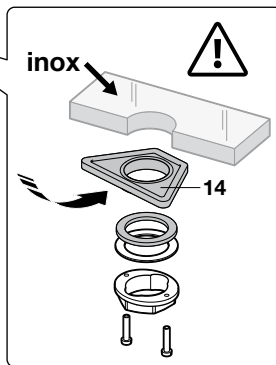

Roca

GLERA

 P 	P bar	 MAX. 10	
 P 	P bar	MIN. 1  MAX. 5	2  3 
 T	°C	 80 MAX. 45 MIN.  65 50 	
 Q (3 bar)	l/min	6  6 	11  11 

A5A834D..0

A5A844D..0

G 3/8"

2

A5A854D..0

A5A814D..0

G 3/8"

1	-	AG0213200R
2	-	AG0213300R
3	-	AG0219700R
4	-	AG0213400R
5	-	AG0031803R
6	-	AG0119708R
7	-	AG0213700R

8	-	AG0155500R
9	-	AG0214400R
10	-	AG0155200R
11	-	AG0214300R
12	-	AG0214000R
13	-	AG0003800R
14	-	AG0101207R