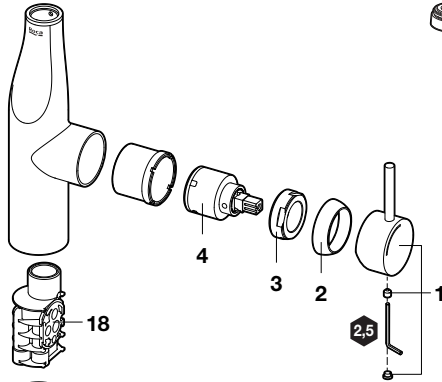

Roca

GLERA

 P 	P bar	 MAX. 10	
 P 	P bar	MIN. 1  MAX. 5	2  3 
 T	°C	 80 MAX. 45 MIN.  65 50 	
 Q (3 bar)	l/min	6  6 	11  11 

A5A834D..0

A5A844D..0

G 3/8"

2

A5A854D..0

A5A814D..0

G 3/8"

1	-	AG0213200R
2	-	AG0213300R
3	-	AG0219700R
4	-	AG0213400R
5	-	AG0031803R
6	-	AG0119708R
7	-	AG0213700R

8	-	AG0155500R
9	-	AG0214400R
10	-	AG0155200R
11	-	AG0214300R
12	-	AG0214000R
13	-	AG0003800R
14	-	AG0101207R