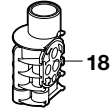

Roca

GLERA

 P 	P bar	 MAX. 10	
 P 	P bar	MIN. 1  MAX. 5	2  3 
 T	°C	 80 MAX. 45 MIN.  65 50 	
 Q (3 bar)	l/min	6  6 	11  11 

A5A834D..0

A5A844D..0

G 3/8"

2

A5A854D..0

A5A814D..0

G 3/8"

1	-	AG0213200R
2	-	AG0213300R
3	-	AG0219700R
4	-	AG0213400R
5	-	AG0031803R
6	-	AG0119708R
7	-	AG0213700R

8	-	AG0155500R
9	-	AG0214400R
10	-	AG0155200R
11	-	AG0214300R
12	-	AG0214000R
13	-	AG0003800R
14	-	AG0101207R