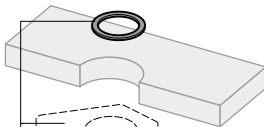

Roca

GLERA

 P 	P bar	 MAX. 10	
 P 	P bar	MIN. 1  MAX. 5	2  3 
 T	°C	 80 MAX. 45 MIN.  65 50 	
 Q (3 bar)	l/min	6  6 	11  11 

A5A834D..0

A5A844D..0

G 3/8"

2

A5A854D..0

A5A814D..0

G 3/8"

1	-	AG0213200R
2	-	AG0213300R
3	-	AG0219700R
4	-	AG0213400R
5	-	AG0031803R
6	-	AG0119708R
7	-	AG0213700R

8	-	AG0155500R
9	-	AG0214400R
10	-	AG0155200R
11	-	AG0214300R
12	-	AG0214000R
13	-	AG0003800R
14	-	AG0101207R