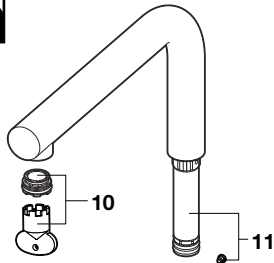

Roca

GLERA

 P 	P bar	 MAX. 10	
 P 	P bar	MIN. 1  MAX. 5	2  3 
 T	°C	 80 MAX. 45 MIN.  65 50 	
 Q (3 bar)	l/min	6  6 	11  11 

A5A834D..0

A5A844D..0

G 3/8"

2

A5A854D..0

A5A814D..0

G 3/8"

1	-	AG0213200R
2	-	AG0213300R
3	-	AG0219700R
4	-	AG0213400R
5	-	AG0031803R
6	-	AG0119708R
7	-	AG0213700R

8	-	AG0155500R
9	-	AG0214400R
10	-	AG0155200R
11	-	AG0214300R
12	-	AG0214000R
13	-	AG0003800R
14	-	AG0101207R