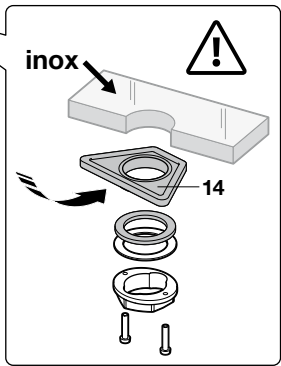

Roca

GLERA

 P 	P bar	 MAX. 10	
 P 	P bar	MIN. 1  MAX. 5	2  3 
 T	°C	 80 MAX. 45 MIN.  65 50 	
 Q (3 bar)	l/min	6  6 	11  11 

A5A834D..0

A5A844D..0

G 3/8"

2

A5A854D..0

A5A814D..0

G 3/8"

1	-	AG0213200R
2	-	AG0213300R
3	-	AG0219700R
4	-	AG0213400R
5	-	AG0031803R
6	-	AG0119708R
7	-	AG0213700R

8	-	AG0155500R
9	-	AG0214400R
10	-	AG0155200R
11	-	AG0214300R
12	-	AG0214000R
13	-	AG0003800R
14	-	AG0101207R