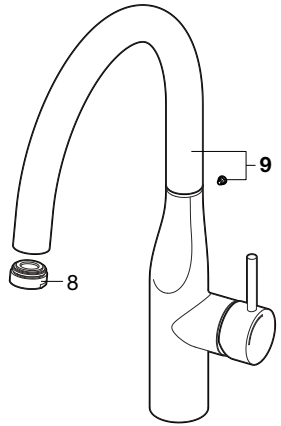

Roca

GLERA

 P 	P bar	 MAX. 10	
 P 	P bar	MIN. 1  MAX. 5	2  3 
 T	°C	 80 MAX. 45 MIN.  65 50 	
 Q (3 bar)	l/min	6  6 	11  11 

A5A834D..0

A5A844D..0

G 3/8"

2

A5A854D..0

A5A814D..0

G 3/8"

1	-	AG0213200R
2	-	AG0213300R
3	-	AG0219700R
4	-	AG0213400R
5	-	AG0031803R
6	-	AG0119708R
7	-	AG0213700R

8	-	AG0155500R
9	-	AG0214400R
10	-	AG0155200R
11	-	AG0214300R
12	-	AG0214000R
13	-	AG0003800R
14	-	AG0101207R