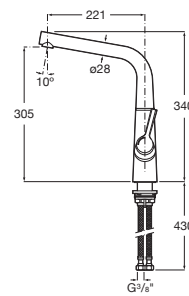

SYRA

Mezclador monomando para cocina con caño giratorio, Cold Start

PVPR (IVA INCLUIDO)

387,20 €

DIBUJOS TÉCNICOS

CARACTERÍSTICAS

Mezclador monomando para cocina con caño giratorio y enlaces de alimentación flexibles. Apertura en agua fría.

Lugar de instalación: Fregadero

Posición del tirador: Lateral

Publication Status

Tipo de grifería: Monomando

Tipo de instalación: De repisa

Syra

Mezcladores monomandos para cocina que combinan a la perfección un diseño limpio con practicidad y ergonomía, para que la experiencia de cocinar sea aún más placentera al paladar y la vista.