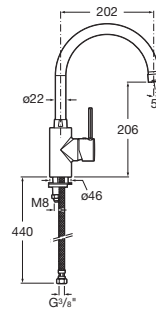

DIBUJOS TÉCNICOS

CARACTERÍSTICAS

Mezclador monomando para cocina con caño giratorio y enlaces de alimentación flexibles

Acabado: Cromado

Caño giratorio

Descripción larga: MEZCLADOR FR CAÑ?O GIRATORIO TARGA CRO

Enlaces de alimentación flexibles incluidos

Longitud del caño (mm): 202

Lugar de instalación: Fregadero

Posición del caño: Superior

Posición del tirador: Lateral

Publication Status

Tipo de aireador: Integrado

Tipo de cartucho: Cerámico

Tipo de grifería: Monomando

Tipo de instalación: De repisa

Evershine

SoftTurn®