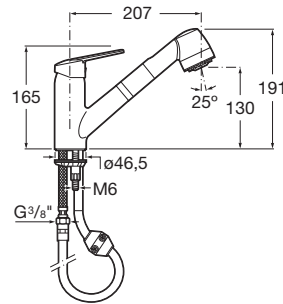

VICTORIA

Mezclador monomando para cocina con caño extraíble giratorio y función ducha para aclarado

PVPR (IVA INCLUIDO)

197,23 €

DIBUJOS TÉCNICOS

CARACTERÍSTICAS

Mezclador monomando para cocina con caño giratorio extraíble, enlaces de alimentación flexibles con dos funciones

Acabado: Cromado

Caño extraíble

Caño giratorio

Descripción larga: MEZCL. FREGADERO LAVAVAJILLAS VICTORIA-N

Enlaces de alimentación flexibles incluidos

Longitud del caño (mm): 207

Lugar de instalación: Fregadero

Posición del caño: Central

Posición del tirador: Superior

Publication Status

Tipo de cartucho: Cerámico

Tipo de grifería: Monomando

Tipo de instalación: De repisa

Evershine

SoftTurn®