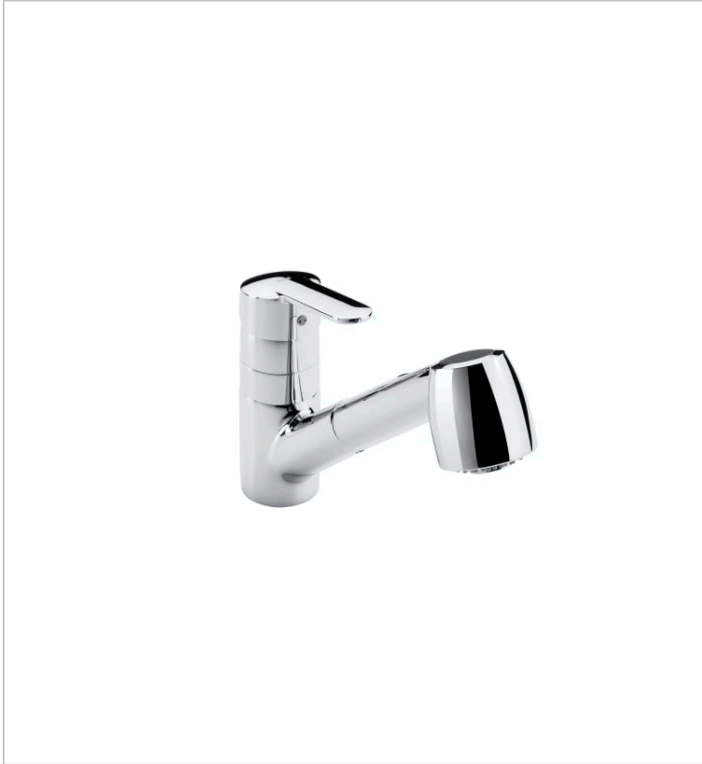

VICTORIA

Mezclador monomando para cocina con caño extraíble giratorio y función ducha para aclarado

PVPR (IVA INCLUIDO)

197,23 €

DIBUJOS TÉCNICOS

CARACTERÍSTICAS

Mezclador monomando para cocina con caño giratorio extraíble, enlaces de alimentación flexibles con dos funciones

Acabado: Cromado

Caño extraíble

Caño giratorio

Descripción larga: MEZCL. FREGADERO LAVAVAJILLAS VICTORIA-N

Enlaces de alimentación flexibles incluidos

Longitud del caño (mm): 207

Lugar de instalación: Fregadero

Posición del caño: Central

Posición del tirador: Superior

Publication Status

Tipo de cartucho: Cerámico

Tipo de grifería: Monomando

Tipo de instalación: De repisa

Evershine

SoftTurn®

Victoria

Una respuesta tradicional para ambientes clásicos. Curvas elegantes y funcionales en una extensa colección de piezas que combinan sencillez y versatilidad, ofreciendo el confort de las soluciones muy experimentadas.