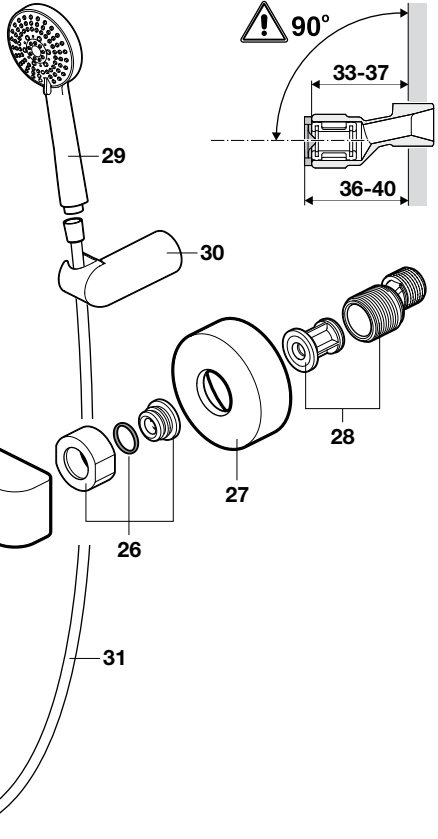

Roca

ATLAS

 P 	P bar	 MAX 10	
 P 	P bar	MIN 1  5 MAX	 3 2 
  T	°C	 80 MAX.	 65 50 
 Q (3 bar)	l/min	 8	 5 1,7 A5A3290C0D  20

A5A3090

A5A3190

A5A3290

A5A3090

A5A3190

A5A3290

A5A3090..M

A5A3290..M

A5A6090

A5A6190

3

A5A4290..T

4

A5A0190

A5A0290

A5A2A90

A5A2090

A5A2190

A5B4961TP0

5

A5A3390

A5A2D90..T

A5252206

A5A3590

8

0%

100%

0%

100%