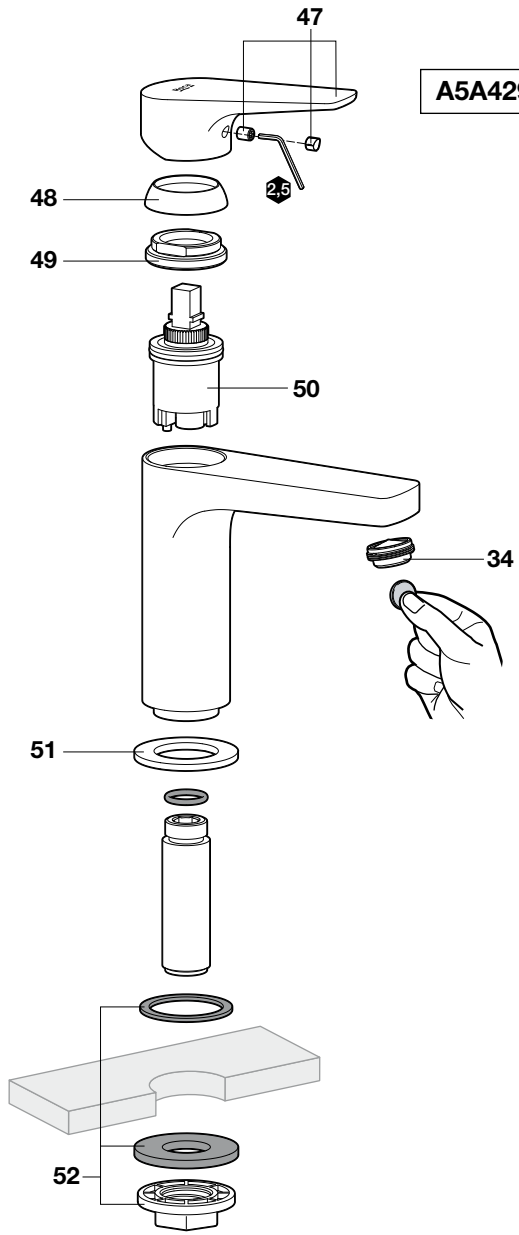

Roca

ATLAS

 P 	P bar	 MAX 10	
 P 	P bar	MIN 1  5 MAX	 3 2 
  T	°C	 80 MAX.	 65 50 
 Q (3 bar)	l/min	 8	 5 1,7 A5A3290C0D  20

A5A3090

A5A3190

A5A3290

A5A3090

A5A3190

A5A3290

A5A3090..M

A5A3290..M

A5A6090

A5A6190

3

A5A4290..T

4

A5A0190

A5A0290

A5A2A90

A5A2090

A5A2190

A5B4961TP0

5

A5A3390