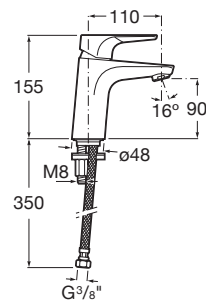

ATLAS

Mezclador monomando para lavabo con cuerpo liso, Cold Start

PVPR (IVA INCLUIDO)

142,78 €

DIBUJOS TÉCNICOS

CARACTERÍSTICAS

Mezclador monomando para lavabo con cuerpo liso y enlaces de alimentación flexibles. No incluye desagüe click-clack. Apertura en agua fría

Acabado: Cromado

Ahorro de agua y energía

Apertura frontal en agua fría

Caudal (l/min a 3 bares): 5

Enlaces de alimentación flexibles incluidos

Lugar de instalación: Lavabo

Posición del tirador: Superior

Publication Status

Rosca de la toma de agua: 3/8"

Tipo de aireador: Integrado

Tipo de cartucho: Cerámico

Tipo de desagüe: Desagüe no incluido

Tipo de grifería: Monomando

Tipo de instalación: De repisa

Evershine

SoftTurn®