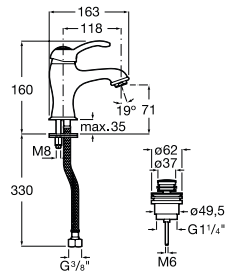

CARMEN

Mezclador monomando para lavabo con desagüe click-clack, cuerpo liso

PVPR (IVA INCLUIDO)

226,27 €

DIBUJOS TÉCNICOS

CARACTERÍSTICAS

Mezclador monomando para lavabo, cuerpo liso, aireador, desagüe click-clack y enlaces de alimentación flexibles.

Acabado: Cromado

Caño fijo

Desagüe click-clack

Enlaces de alimentación flexibles incluidos

Lugar de instalación: Lavabo

Posición del caño: Central

Posición del tirador: Superior

Publication Status

Rosca de la toma de agua: 3/8"

Tipo de cartucho: Cerámico

Tipo de desagüe: Desagüe click-clack

Tipo de grifería: Monomando

Tipo de instalación: De repisa

Cartucho de joystick

Evershine

SoftTurn®