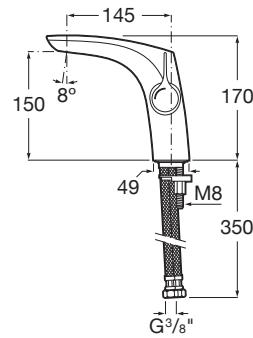

INSIGNIA

Mezclador monomando para lavabo con cuerpo liso, Cold Start

PVPR (IVA INCLUIDO)

611,05 €

DIBUJOS TÉCNICOS

CARACTERÍSTICAS

Mezclador monomando para lavabo con cuerpo liso y con enlaces de alimentación flexibles. Apertura en agua fría.

Ahorro de agua y energía

Apertura frontal en agua fría

Enlaces de alimentación flexibles incluidos

Limitador de caudal

Lugar de instalación: Lavabo

Posición del tirador: Lateral

Publication Status

Tipo de cartucho: Cerámico