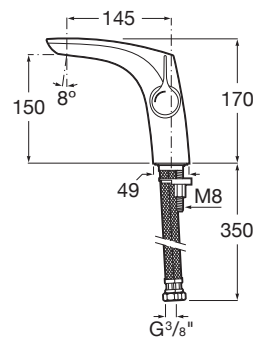

INSIGNIA

Mezclador monomando para lavabo con cuerpo liso, Cold Start

PVPR (IVA INCLUIDO)

611,05 €

DIBUJOS TÉCNICOS

CARACTERÍSTICAS

Mezclador monomando para lavabo con cuerpo liso y con enlaces de alimentación flexibles. Apertura en agua fría.

Ahorro de agua y energía

Apertura frontal en agua fría

Enlaces de alimentación flexibles incluidos

Limitador de caudal

Lugar de instalación: Lavabo

Posición del tirador: Lateral

Publication Status

Tipo de cartucho: Cerámico