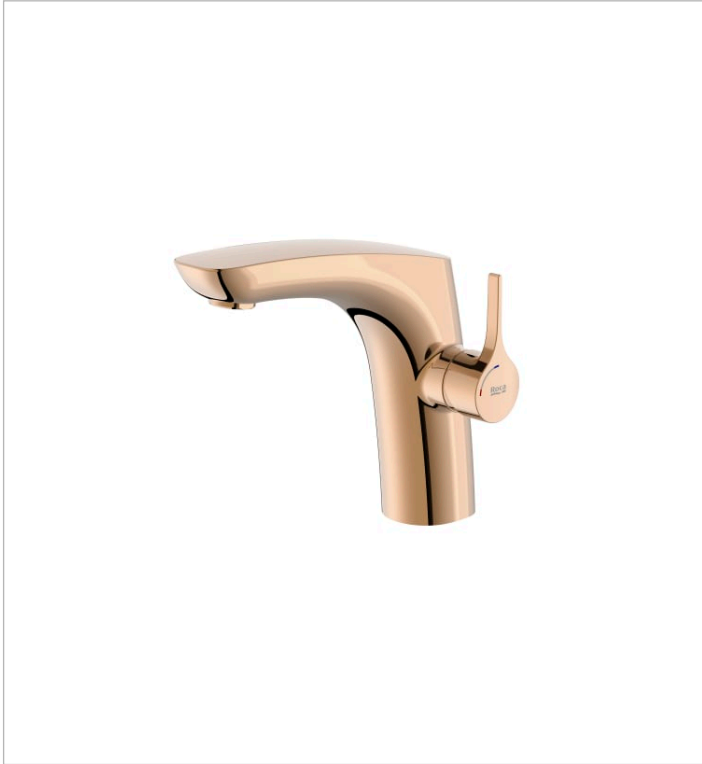

INSIGNIA

Mezclador monomando para lavabo con cuerpo liso, Cold Start

PVPR (IVA INCLUIDO)

611,05 €

DIBUJOS TÉCNICOS

CARACTERÍSTICAS

Mezclador monomando para lavabo con cuerpo liso y con enlaces de alimentación flexibles. Apertura en agua fría.

Ahorro de agua y energía

Apertura frontal en agua fría

Enlaces de alimentación flexibles incluidos

Limitador de caudal

Lugar de instalación: Lavabo

Posición del tirador: Lateral

Publication Status

Tipo de cartucho: Cerámico

Tipo de desagüe: Desagüe no incluido

Tipo de grifería: Monomando

Tipo de instalación: De repisa

Evershine

SoftTurn®

Insignia

De suaves contornos y extraordinaria elegancia y personalidad, su estilizada maneta lateral marca la diferencia en una moderna solución de grifería monomando ideal para baños de clara vocación urbana.