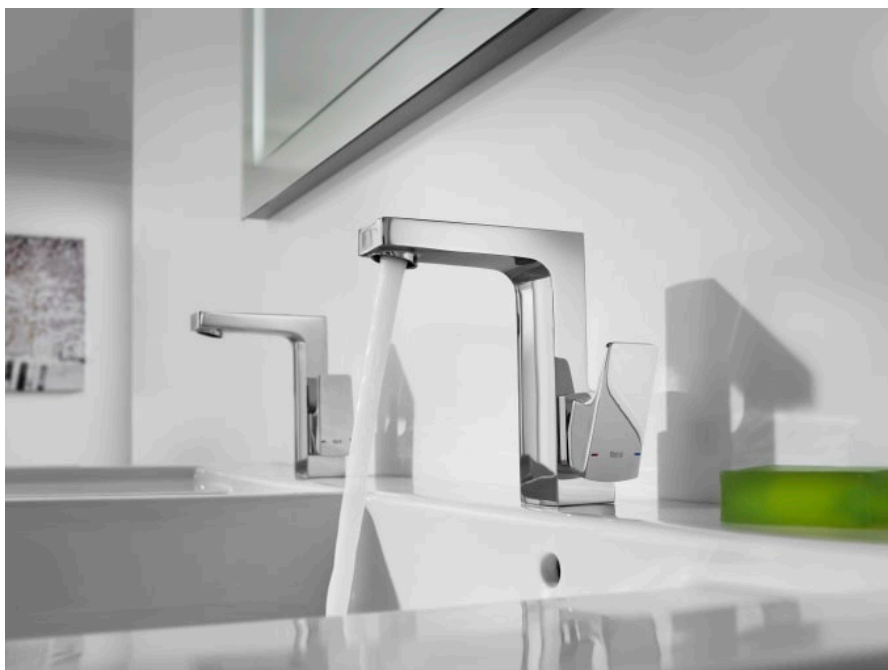

L90

Mezclador monomando para lavabo con cuerpo liso y desagüe click-clack. Cold Start

PVPR (IVA INCLUIDO)

358,16 €

DIBUJOS TÉCNICOS

CARACTERÍSTICAS

Mezclador monomando para lavabo con cuerpo liso y desagüe click-clack. Incluye enlaces de alimentación flexible. Apertura en agua fría.

Acabado: Cromado

Desagüe click-clack

Lugar de instalación: Lavabo

Posición del tirador: Superior

Publication Status

Tipo de desagüe: Desagüe click-clack

Tipo de grifería: Monomando

Tipo de instalación: De repisa

Evershine

L90

Apuesta por la perfección de un acabado que nos transporta a un universo regido por la tecnología. Ángulos, rectas y planos se suceden en una propuesta de estilo singular, especialmente recomendada para los amantes del diseño inspirado en la vida urbana.