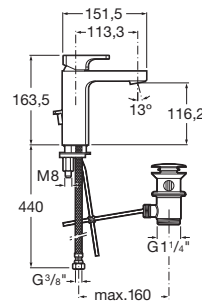

L90

Mezclador monomando para lavabo con cuerpo liso y desagüe click-clack. Cold Start

PVPR (IVA INCLUIDO)

358,16 €

DIBUJOS TÉCNICOS

CARACTERÍSTICAS

Mezclador monomando para lavabo con cuerpo liso y desagüe click-clack. Incluye enlaces de alimentación flexible. Apertura en agua fría.

Acabado: Cromado

Desagüe click-clack

Lugar de instalación: Lavabo

Posición del tirador: Superior

Publication Status

Tipo de desagüe: Desagüe click-clack

Tipo de grifería: Monomando

Tipo de instalación: De repisa