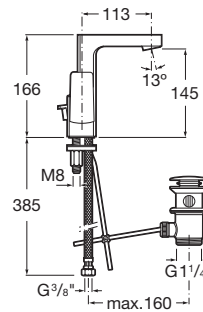

L90

Mezclador monomando para lavabo con maneta lateral y desagüe automático. Cold Start

PVPR (IVA INCLUIDO)

488,84 €

DIBUJOS TÉCNICOS

CARACTERÍSTICAS

Mezclador monomando para lavabo con maneta lateral, desagüe automático y enlaces de alimentación flexibles. Apertura en agua fría.

Acabado: Cromado

Ahorro de agua y energía

Apertura frontal en agua fría

Caudal (l/min a 3 bares): 8

Desagüe automático

Descripción larga: LAVABO REPISA MANETA LATERAL HIGH

Enlaces de alimentación flexibles incluidos

Lugar de instalación: Lavabo

Posición del tirador: Lateral

Publication Status

Tipo de aireador: Integrado

Tipo de cartucho: Cerámico

Tipo de desagüe: Desagüe automático

Tipo de grifería: Monomando

Tipo de instalación: De repisa