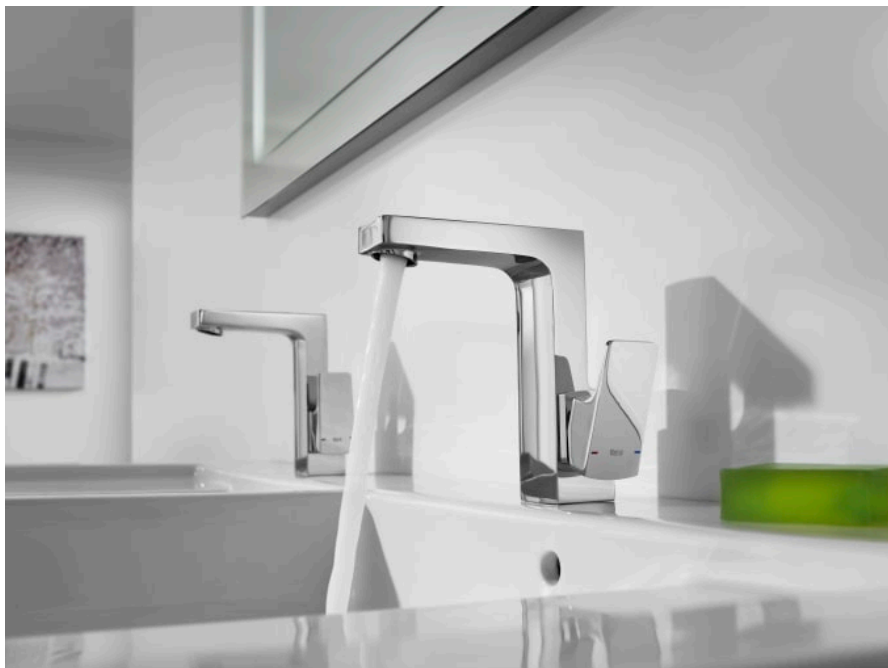

L90

Mezclador monomando para lavabo con maneta lateral y desagüe automático. Cold Start

PVPR (IVA INCLUIDO)

488,84 €

DIBUJOS TÉCNICOS

CARACTERÍSTICAS

Mezclador monomando para lavabo con maneta lateral, desagüe automático y enlaces de alimentación flexibles. Apertura en agua fría.

Acabado: Cromado

Ahorro de agua y energía

Apertura frontal en agua fría

Caudal (l/min a 3 bares): 8

Desagüe automático

Descripción larga: LAVABO REPISA MANETA LATERAL HIGH

Enlaces de alimentación flexibles incluidos

Lugar de instalación: Lavabo

Posición del tirador: Lateral

Publication Status

Tipo de aireador: Integrado

Tipo de cartucho: Cerámico

Tipo de desagüe: Desagüe automático

Tipo de grifería: Monomando

Tipo de instalación: De repisa

Evershine

SoftTurn®

L90

Apuesta por la perfección de un acabado que nos transporta a un universo regido por la tecnología. Ángulos, rectas y planos se suceden en una propuesta de estilo singular, especialmente recomendada para los amantes del diseño inspirado en la vida urbana.