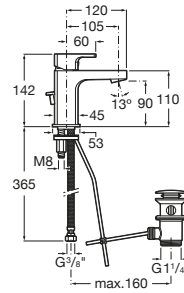

PVPR (IVA INCLUIDO)

251,68 €

DIBUJOS TÉCNICOS