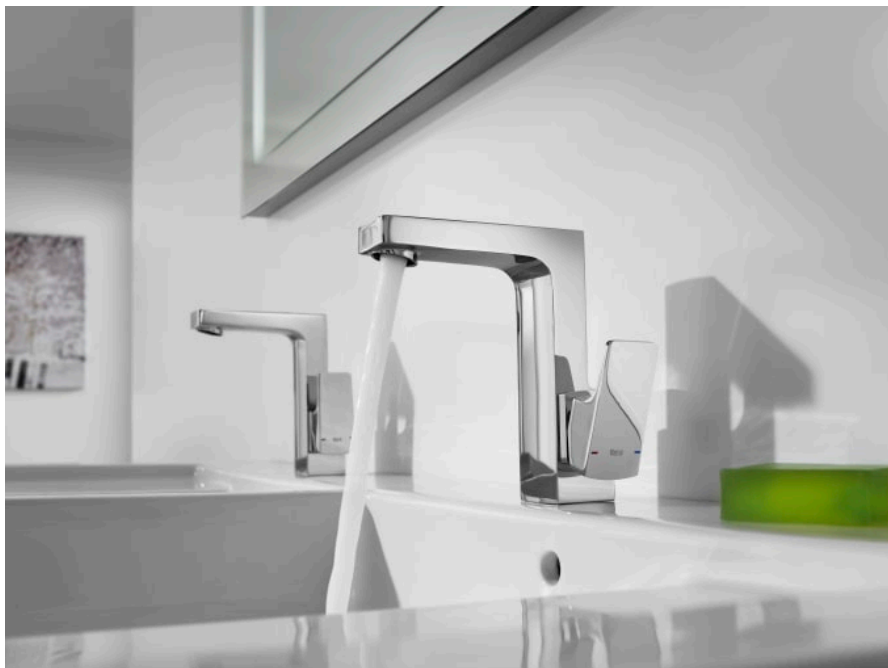

L90

Apuesta por la perfección de un acabado que nos transporta a un universo regido por la tecnología. Ángulos, rectas y planos se suceden en una propuesta de estilo singular, especialmente recomendada para los amantes del diseño inspirado en la vida urbana.

MANUALES Y RECURSOS

[Installation Handbook](#)