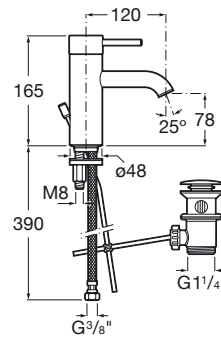

LANTA

Mezclador monomando para lavabo con desagüe automático, Cold Start

PVPR (IVA INCLUIDO)

219,01 €

DIBUJOS TÉCNICOS

CARACTERÍSTICAS

Mezclador monomando para lavabo con desagüe automático y enlaces de alimentación flexibles. Apertura en agua fría

Acabado: Cromado

Apertura frontal en agua fría

Desagüe automático

Lugar de instalación: Lavabo

Posición del tirador: Superior

Producto sostenible

Publication Status

Tipo de cartucho: Cerámico

Tipo de desagüe: Desagüe automático

Tipo de grifería: Monomando

Tipo de instalación: De repisa

Evershine

SoftTurn®

Lanta

Diseñada a partir de elementos cilíndricos entroncados, Lanta es una colección de formas puras y esbeltas, con unas perfectas proporciones entre cuerpo, caño y maneta que aportan solidez a la grifería y dan como resultado una geometría neutra perfectamente combinable con porcelanas de planta rectangular, cilíndrica u orgánica.