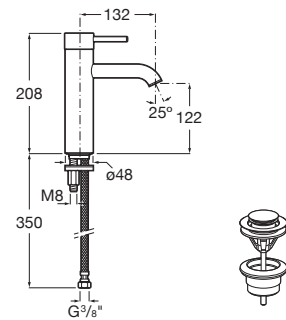

LANTA

Mezclador monomando para lavabo con caño mezzo, desagüe click-clack y cuerpo liso, Cold Start

PVPR (IVA INCLUIDO)

266,20 €

DIBUJOS TÉCNICOS

CARACTERÍSTICAS

Mezclador monomando para lavabo con caño mezzo, cuerpo liso y enlaces de alimentación flexibles. Incluye desagüe click-clack. Apertura en agua fría

Acabado: Cromado

Apertura frontal en agua fría

Desagüe click-clack

Lugar de instalación: Lavabo

Posición del tirador: Superior

Producto sostenible

Publication Status

Tipo de cartucho: Cerámico

## Lanta

Diseñada a partir de elementos cilíndricos entroncados, Lanta es una colección de formas puras y esbeltas, con unas perfectas proporciones entre cuerpo, caño y maneta que aportan solidez a la grifería y dan como resultado una geometría neutra perfectamente combinable con porcelanas de planta rectangular, cilíndrica u orgánica.