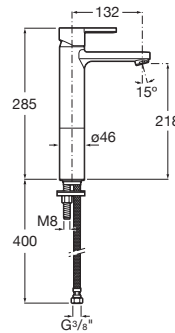

NAIA

Mezclador monomando para lavabo con caño alto, cuerpo liso, Cold Start

PVPR (IVA INCLUIDO)

561,44 €

DIBUJOS TÉCNICOS

CARACTERÍSTICAS

Mezclador monomando para lavabo con caño alto, cuerpo liso y enlaces de alimentación flexibles. Apertura en agua fría.

Ahorro de agua y energía

Apertura frontal en agua fría

Caudal (l/min a 3 bares): 5

Caño alto

Enlaces de alimentación flexibles incluidos

Limitador de caudal

Lugar de instalación: Lavabo

Posición del tirador: Superior