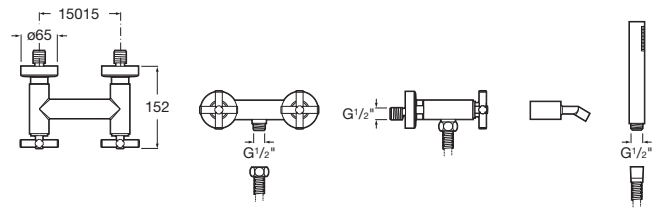

LOFT

Mezclador bimando exterior ducha con ducha de mano, flexible de 1,50 m. y soporte articulado

PVPR (IVA INCLUIDO)

509,41 €

DIBUJOS TÉCNICOS

CARACTERÍSTICAS

Acabado: Cromado

Bimando: 1/2 vuelta

Descripción larga: MEZCLADOR EXTERIOR DUCHA LOF T

Lugar de instalación: Ducha

Publication Status

Tipo de grifería: Bimando

Tipo de instalación: Mural

Loft

El diseño vanguardista y la tecnología se funden en elementos de gran resistencia y calidad. Este diseño es una propuesta de estilo atemporal, singular e inalterable, de acabados depurados en los que la funcionalidad y la originalidad de sus contornos visten cada espacio de elegancia, precisión y distinción.