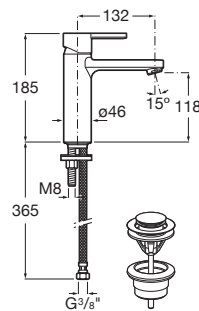

NAIA

Mezclador monomando para lavabo con caño mezo, cuerpo liso y desagüe click-clack, Cold Start

PVPR (IVA INCLUIDO)

251,68 €

DIBUJOS TÉCNICOS

CARACTERÍSTICAS

Mezclador monomando para lavabo con caño mezo, cuerpo liso y enlaces de alimentación flexibles. Incluye desagüe click-clack. Apertura en agua fría

Acabado: Cromado

Ahorro de agua y energía

Apertura frontal en agua fría

Caudal (l/min a 3 bares): 5

Desagüe click-clack

Enlaces de alimentación flexibles incluidos

Limitador de caudal

Lugar de instalación: Lavabo

Posición del tirador: Superior

Publication Status

Tipo de aireador: Integrado

Tipo de cartucho: Cerámico

Tipo de desagüe: Desagüe click-clack

Tipo de grifería: Monomando

Tipo de instalación: De repisa

Evershine