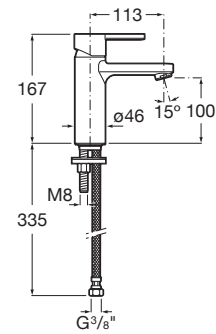

Evershine

SoftTurn®