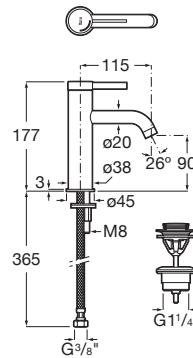

ONA

Mezclador monomando para lavabo con desagüe click-clack y cuerpo liso, Cold Start.

PVPR (IVA INCLUIDO)

168,19 €

DIBUJOS TÉCNICOS

CARACTERÍSTICAS

Mezclador monomando para lavabo con cuerpo liso y enlaces de alimentación flexibles. Incluye desagüe click-clack en el mismo acabado de color que la grifería. Apertura en agua fría.

Ahorro de agua y energía

Apertura frontal en agua fría

Caudal (l/min a 3 bares): 5

Desagüe click-clack

Enlaces de alimentación flexibles incluidos

Lugar de instalación: Lavabo

Posición del tirador: Superior

Publication Status

Rosca de la toma de agua: 3/8"

Tipo de desagüe: Desagüe click-clack

Tipo de grifería: Monomando

Tipo de instalación: De repisa

Evershine

SoftTurn®

Ona