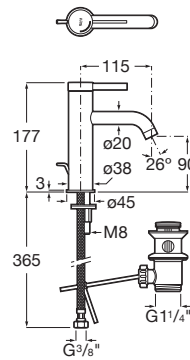

Evershine

SoftTurn®