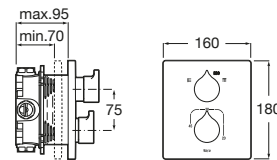

Publication Status

Selección de temperatura

Tipo de cartucho: Termostático

Tipo de grifería: Termostático

Tipo de instalación: Empotrada

Evershine

Quick reaction ®

Security 38° ®