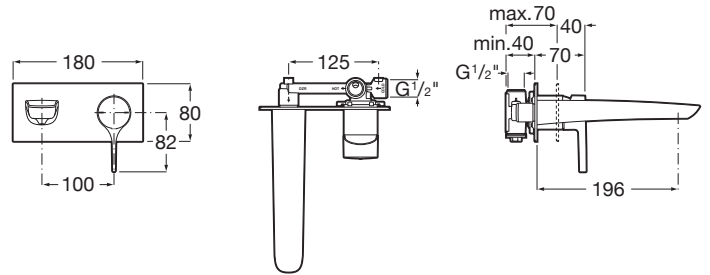

INSIGNIA

Mezclador monomando empotrable para lavabo

PVPR (IVA INCLUIDO)

526,35 €

DIBUJOS TÉCNICOS

CARACTERÍSTICAS

Mezclador monomando empotrable para lavabo. A completar con cuerpo empotrable universal A525220603. No incluye desagüe ni enlaces de alimentación flexibles.

Desagüe no incluido

Limitador de caudal

Lugar de instalación: Lavabo

Publication Status

Tipo de cartucho: Cerámico

Tipo de desagüe: Desagüe no incluido

Tipo de grifería: Monomando

Tipo de instalación: Empotrada

Evershine

SoftTurn®

COMPATIBLE

Cuerpo empotrable
universal

5252206..

Insignia

De suaves contornos y extraordinaria elegancia y personalidad, su estilizada maneta lateral marca la diferencia en una moderna solución de grifería monomando ideal para baños de clara vocación urbana.