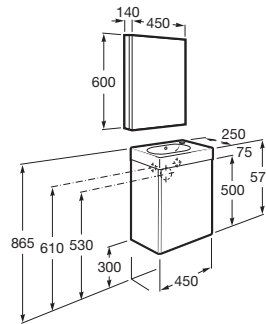

MINI

Pack con armario espejo (mueble base, lavabo y armario espejo)

MEDIDAS

Longitud	450 mm
Anchura	250 mm
Altura	575 mm

COLORES Y ACABADOS

806 Blanco brillo

PVPR (IVA INCLUIDO)

312,18 €

DIBUJOS TÉCNICOS

CARACTERÍSTICAS

PACK - Conjunto de mueble base, lavabo de sobremueble y armario espejo con acabados laterales a conjunto con el mueble.

Armario-espejo / Estantes de altura regulable

Armario-espejo / Estantes interiores: 2

Lavabo / Agujeros para grifería: 1 Agujero en el lado derecho

Material / Lavabo: Porcelana

Medidas / Armario-espejo / Altura (mm): 600

Medidas / Armario-espejo / Anchura (mm): 140

Medidas / Armario-espejo / Longitud (mm): 450

Medidas / Lavabo y mueble / Altura (mm): 575

Medidas / Lavabo y mueble / Anchura (mm): 250

Medidas / Lavabo y mueble / Longitud (mm): 450

Mueble base / Combinación de puertas y cajones: 1 Puerta

Mueble base / Estantes de altura regulable