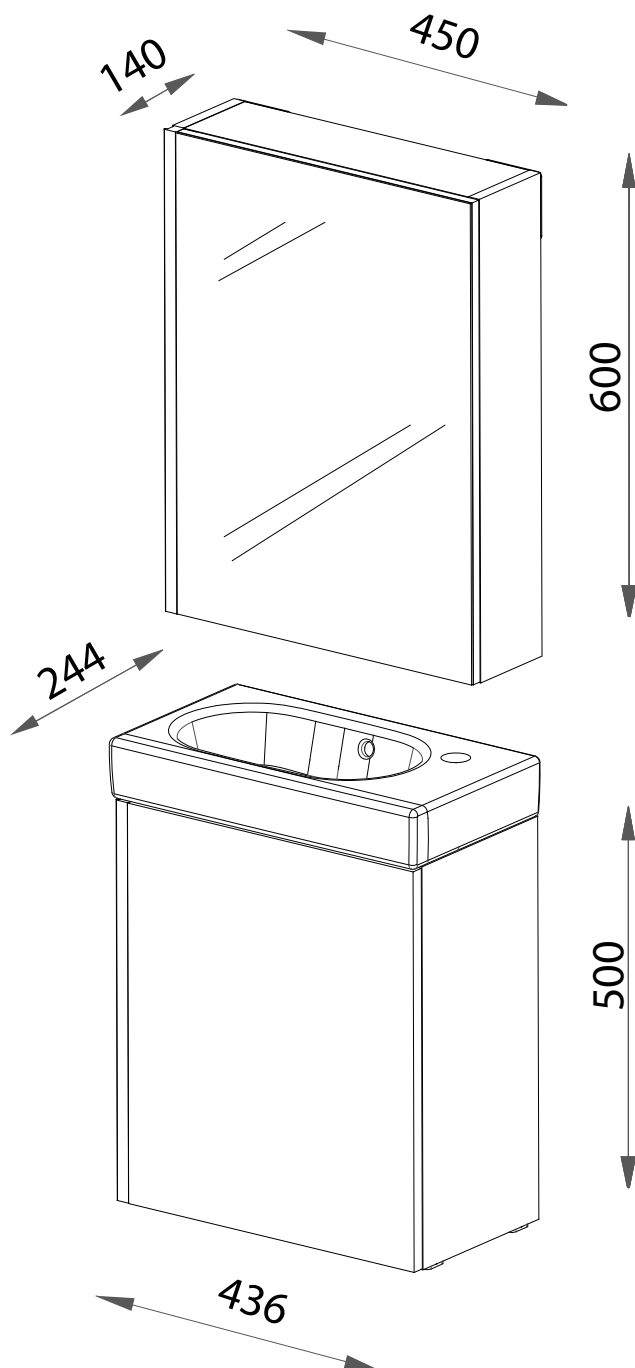

Roca

MINI

A855866154
A855866155
A855866156
A855866806
mm

1

Ø8x4 Unds

2 Unds

4 Unds

A Desagüe
Vidage
Waste pipe
Abwasserleitung
Scarico
Deságue

B Conexión agua
Connection d'eau
Water connection
Wasseranschlüsse
Cariclo dell acqua
Conexão agua

2

3

4

5

6

x2

x 2