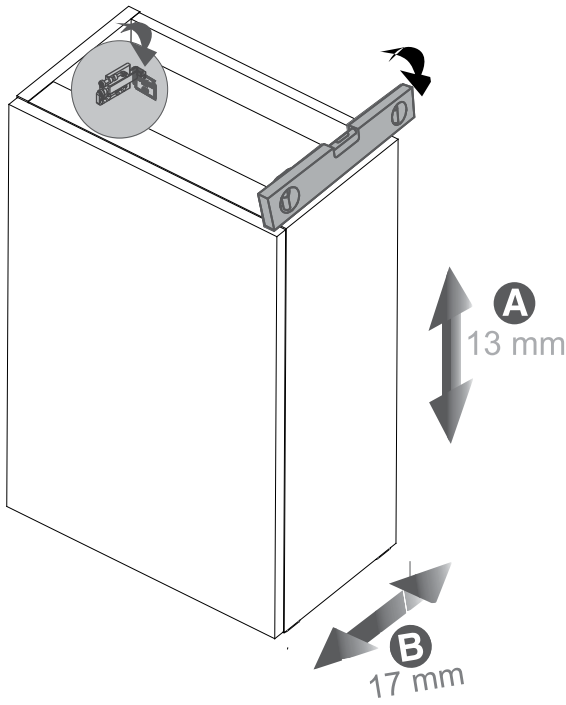

Roca

MINI

A855866154
A855866155
A855866156
A855866806
mm

1

Ø8x4 Unds

2 Unds

4 Unds

A Desagüe
Vidage
Waste pipe
Abwasserleitung
Scarico
Deságue

B Conexión agua
Connection d'eau
Water connection
Wasseranschlüsse
Cariclo dell acqua
Conexão agua

2

3

4

5

6

x2

x 2