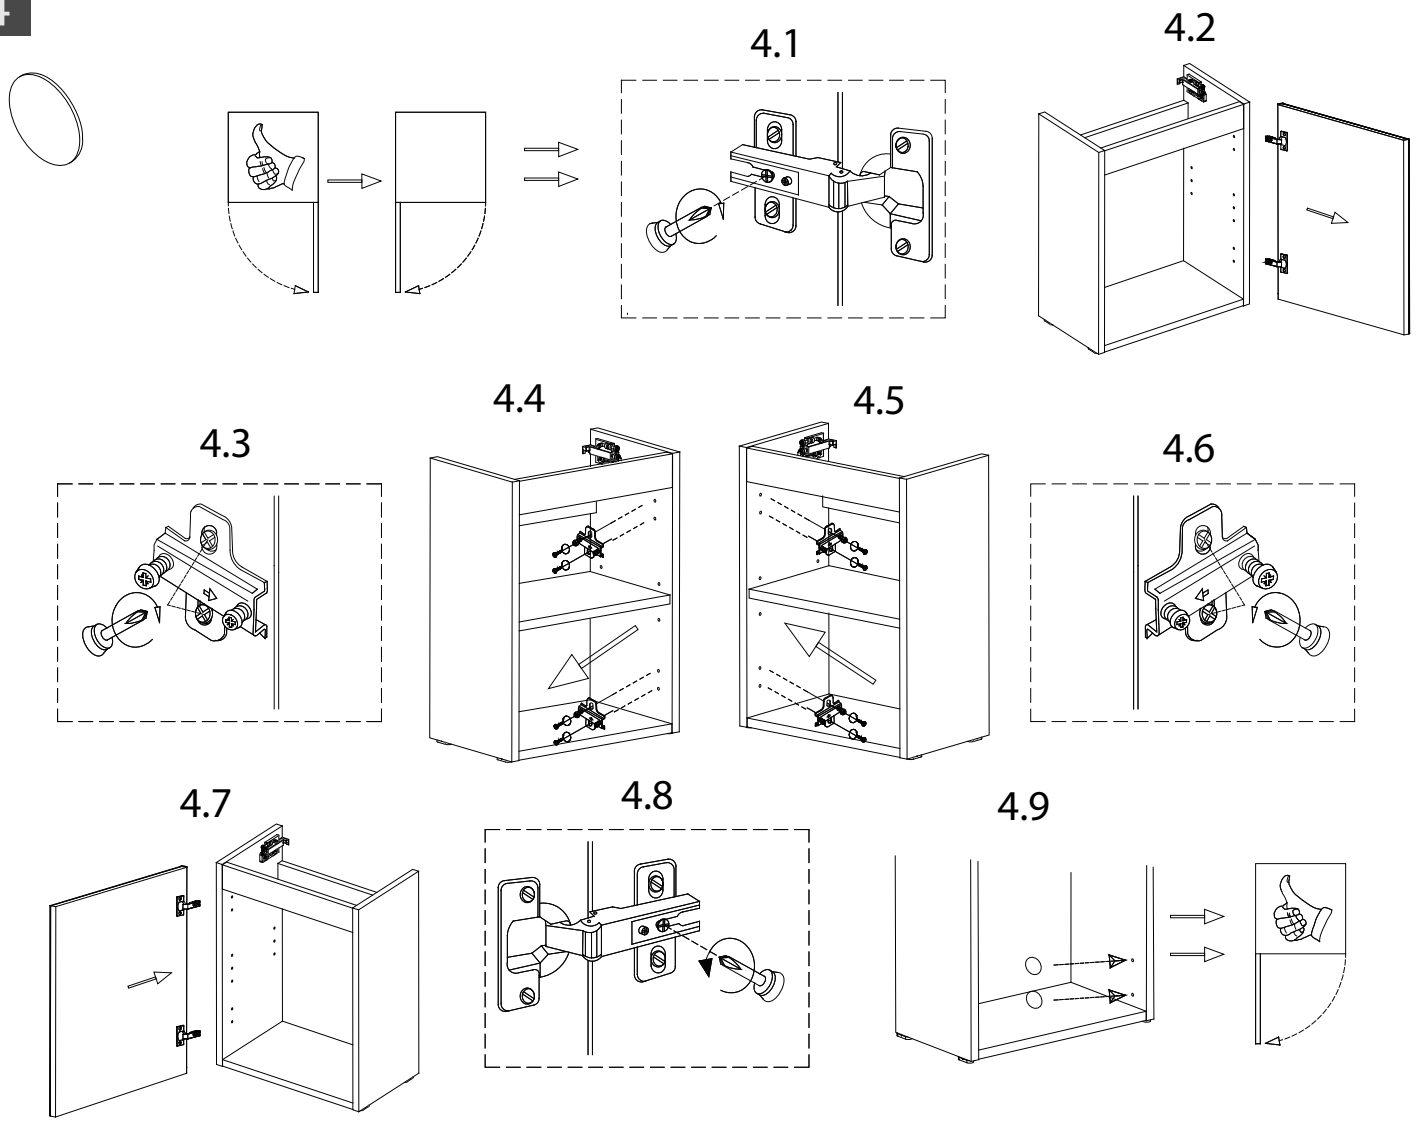

Roca

MINI

A855866154
A855866155
A855866156
A855866806
mm

1

Ø8x4 Unds

2 Unds

4 Unds

A Desagüe
Vidage
Waste pipe
Abwasserleitung
Scarico
Deságue

B Conexión agua
Connection d'eau
Water connection
Wasseranschlüsse
Cariclo dell acqua
Conexão agua

2

3

4

5

6

x2

x 2