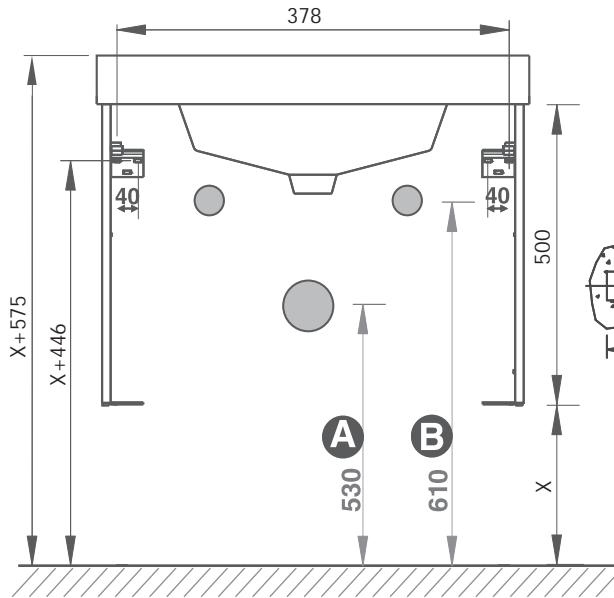

Roca

MINI

A855866154
A855866155
A855866156
A855866806
mm

1

Ø8x4 Unds

2 Unds

4 Unds

A Desagüe
Vidage
Waste pipe
Abwasserleitung
Scarico
Deságue

B Conexión agua
Connection d'eau
Water connection
Wasseranschlüsse
Cariclo dell acqua
Conexão agua

2

3

4

5

6

x2

x 2