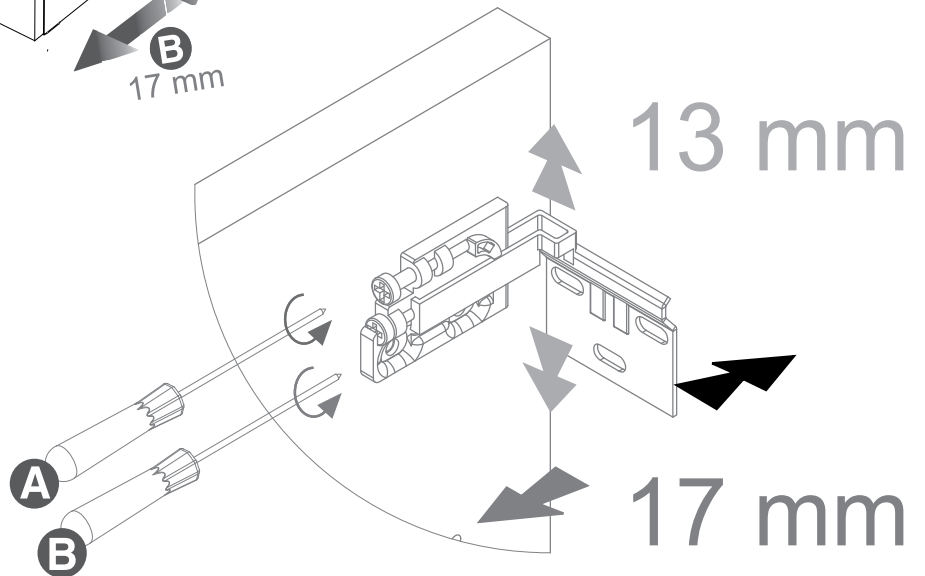

Roca

MINI

A855866154
A855866155
A855866156
A855866806
mm

1

Ø8x4 Unds

2 Unds

4 Unds

A Desagüe
Vidage
Waste pipe
Abwasserleitung
Scarico
Deságue

B Conexión agua
Connection d'eau
Water connection
Wasseranschlüsse
Cariclo dell acqua
Conexão agua

2

3

4

5

6

x2

x 2