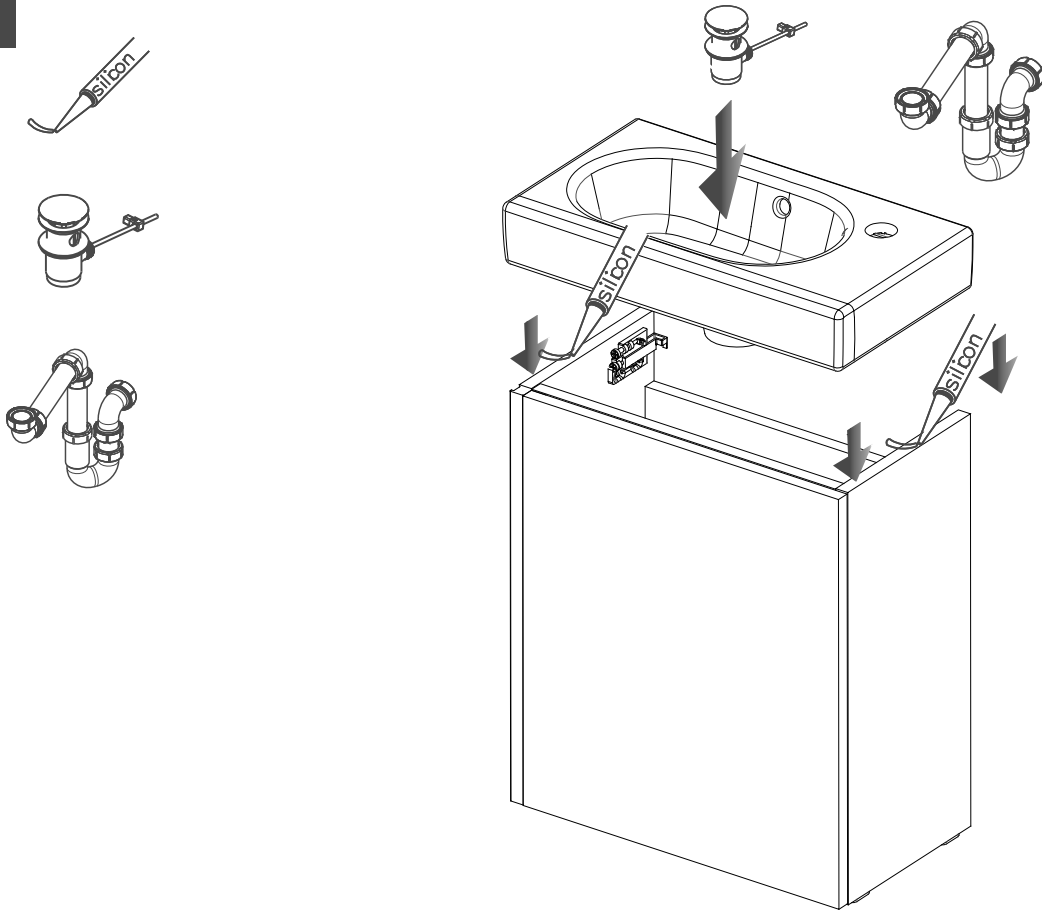

Roca

MINI

A855866154
A855866155
A855866156
A855866806
mm

1

Ø8x4 Unds

2 Unds

4 Unds

A Desagüe
Vidage
Waste pipe
Abwasserleitung
Scarico
Deságue

B Conexión agua
Connection d'eau
Water connection
Wasseranschlüsse
Cariclo dell acqua
Conexão agua

2

3

4

5

6

x2

x 2