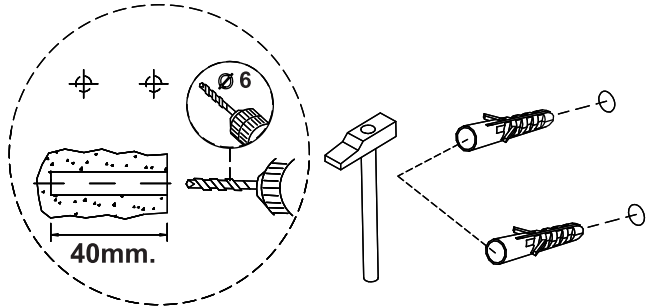

Roca

MINI

A855866154
A855866155
A855866156
A855866806
mm

1

Ø8x4 Unds

2 Unds

4 Unds

A Desagüe
Vidage
Waste pipe
Abwasserleitung
Scarico
Deságue

B Conexión agua
Connection d'eau
Water connection
Wasseranschlüsse
Cariclo dell acqua
Conexão agua

2

3

4

5

6

x2

x 2