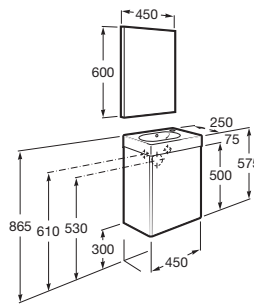

MINI

Pack con espejo (mueble base, lavabo y espejo)

MEDIDAS

Longitud	450 mm
Anchura	250 mm
Altura	575 mm

COLORES Y ACABADOS

156 Arena texturizado

PVPR (IVA INCLUIDO)

244,42 €

DIBUJOS TÉCNICOS

CARACTERÍSTICAS

PACK - Conjunto de mueble base, lavabo de sobremueble y espejo.

Descripción larga: CJTO. MINI C/ESPEJO 450MM WENGÉ TX

Forma lavabo: Ovalado

Instalación de la grifería: En el lavabo

Lavabo / Agujeros para grifería: 1 Agujero en el lado derecho

Material / Lavabo: Porcelana

Medidas / Espejo / Altura (mm): 600

Medidas / Espejo / Anchura (mm): 10

Medidas / Espejo / Longitud (mm): 450

Mueble base / Combinación de puertas y cajones: 1 Puerta