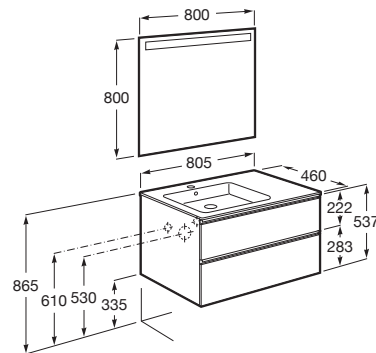

THE GAP

Pack (mueble base de dos cajones, lavabo izquierda y espejo LED)

MEDIDAS

Longitud	805 mm
Anchura	460 mm
Altura	537 mm

COLORES Y ACABADOS

434 Fresno nórdico

PVPR (IVA INCLUIDO)

623,15 €

DIBUJOS TÉCNICOS

CARACTERÍSTICAS

PACK - Conjunto de mueble base de dos cajones con lavabo en posición izquierda y espejo Eidos con luz LED integrada en la parte superior. No incluye patas ni grifería.

Espejo / Iluminación: Integrada en el espejo
Espejo / Número de luces: 1
Espejo / Tipo de luz: Led
Espejo / Índice de Protección de la luz: IP 44
Forma lavabo: Cuadrado
Instalación de la grifería: En el lavabo
Lavabo / Agujeros para grifería: 1 Agujero en el centro
Lavabo / Posición de la repisa: Izquierda
Lavabo / Repisa integrada
Material / Lavabo: Porcelana
Material / Marco del espejo: Aluminio, Vidrio templado
Material / Mueble base: Tablero de partículas
Medidas / Espejo / Altura (mm): 800
Medidas / Espejo / Longitud (mm): 800
Medidas / Lavabo y mueble / Altura (mm): 537
Medidas / Lavabo y mueble / Anchura (mm): 460
Medidas / Lavabo y mueble / Longitud (mm): 805
Mueble base / Combinación de puertas y cajones: 2 Cajones
Mueble base / Estructura: Cajones
Mueble base / Separadores internos
Mueble base / Sistema de apertura y cierre: Cajones con cierre amortiguado
Mueble base / Tipo de puerta: Corredera
Posición del lavabo: Izquierda
Posición del toallero: Izquierda
Publication Status
Tipo de instalación: Suspendido, Suspendido con patas