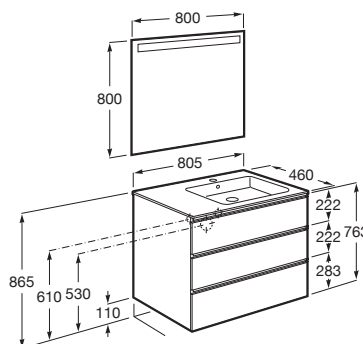

THE GAP

Pack (mueble base de tres cajones, lavabo derecha y espejo LED)

MEDIDAS

Longitud	805 mm
Anchura	460 mm
Altura	763 mm

COLORES Y ACABADOS

806 Blanco brillo

PVPR (IVA INCLUIDO)

711,48 €

DIBUJOS TÉCNICOS

CARACTERÍSTICAS

PACK - Conjunto de mueble base de tres cajones con lavabo en posición derecha y espejo Eidos con luz LED integrada en la parte superior. No incluye patas ni grifería.

Espejo / Iluminación: Integrada en el espejo
Espejo / Número de luces: 1
Espejo / Tipo de luz: Led
Espejo / Índice de Protección de la luz: IP 44
Forma lavabo: Cuadrado
Instalación de la grifería: En el lavabo
Lavabo / Agujeros para grifería: 1 Agujero en el centro
Lavabo / Posición de la repisa: Derecha
Lavabo / Repisa integrada
Material / Lavabo: Porcelana
Material / Marco del espejo: Aluminio, Vidrio templado
Material / Mueble base: Tablero de particulas
Medidas / Espejo / Altura (mm): 800
Medidas / Espejo / Longitud (mm): 800
Medidas / Lavabo y mueble / Altura (mm): 763
Medidas / Lavabo y mueble / Anchura (mm): 460
Medidas / Lavabo y mueble / Longitud (mm): 805
Mueble base / Combinación de puertas y cajones: 3 Cajones
Mueble base / Estructura: Cajones
Mueble base / Separadores internos
Mueble base / Sistema de apertura y cierre: Cajones con cierre amortiguado
Mueble base / Tipo de puerta: Corredera
Posición del lavabo: Derecha
Posición del toallero: Izquierda
Publication Status
Tipo de instalación: Suspendido, Suspendido con patas