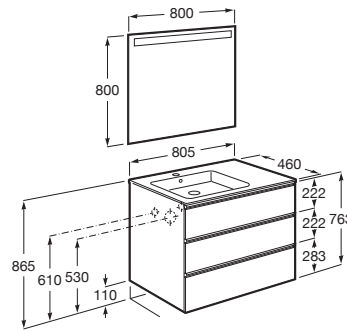

THE GAP

Pack (mueble base de tres cajones, lavabo izquierda y espejo LED)

MEDIDAS

Longitud	805 mm
Anchura	460 mm
Altura	763 mm

COLORES Y ACABADOS

PVPR (IVA INCLUIDO)

**711,48 €**

DIBUJOS TÉCNICOS

CARACTERÍSTICAS

PACK - Conjunto de mueble base de tres cajones con lavabo en posición izquierda y espejo Eidos con luz LED integrada en la parte superior. No incluye patas ni grifería.

Espejo / Iluminación: Integrada en el espejo  
Espejo / Número de luces: 1  
Espejo / Tipo de luz: Led  
Espejo / Índice de Protección de la luz: IP 44  
Forma lavabo: Cuadrado  
Instalación de la grifería: En el lavabo  
Lavabo / Agujeros para grifería: 1 Agujero en el centro  
Lavabo / Posición de la repisa: Izquierda  
Lavabo / Repisa integrada  
Material / Lavabo: Porcelana  
Material / Marco del espejo: Aluminio, Vidrio templado  
Material / Mueble base: Tablero de partículas  
Medidas / Espejo / Altura (mm): 800  
Medidas / Espejo / Longitud (mm): 800  
Medidas / Lavabo y mueble / Altura (mm): 763  
Medidas / Lavabo y mueble / Anchura (mm): 460  
Medidas / Lavabo y mueble / Longitud (mm): 805  
Mueble base / Combinación de puertas y cajones: 3 Cajones  
Mueble base / Estructura: Cajones  
Mueble base / Separadores internos  
Mueble base / Sistema de apertura y cierre: Cajones con cierre amortiguado  
Mueble base / Tipo de puerta: Corredera  
Posición del lavabo: Izquierda  
Posición del toallero: Izquierda  
Publication Status  
Tipo de instalación: Suspendido, Suspendido con patas