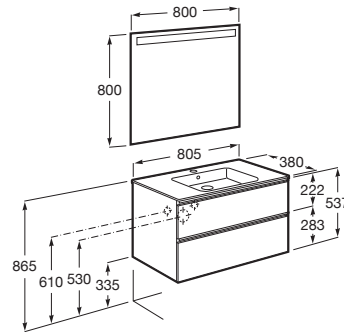

THE GAP

Pack (mueble base compacto de dos cajones, lavabo y espejo LED)

MEDIDAS

Longitud	805 mm
Anchura	380 mm
Altura	537 mm

COLORES Y ACABADOS

PVPR (IVA INCLUIDO)

602,58 €

DIBUJOS TÉCNICOS

CARACTERÍSTICAS

PACK - Conjunto de mueble base compacto de dos cajones con lavabo y espejo Eidos con luz LED integrada en la parte superior. No incluye patas ni grifería.

Espejo / Iluminación: Integrada en el espejo
Espejo / Número de luces: 1
Espejo / Tipo de luz: Led
Espejo / Índice de Protección de la luz: IP 44
Forma lavabo: Cuadrado
Instalación de la grifería: En el lavabo
Lavabo / Agujeros para grifería: 1 Agujero en el centro
Lavabo / Posición de la repisa: A ambos lados
Lavabo / Repisa integrada
Material / Lavabo: Porcelana
Material / Marco del espejo: Aluminio, Vidrio templado
Material / Mueble base: Tablero de partículas
Medidas / Espejo / Altura (mm): 800
Medidas / Espejo / Longitud (mm): 800
Medidas / Lavabo y mueble / Altura (mm): 537
Medidas / Lavabo y mueble / Anchura (mm): 380
Medidas / Lavabo y mueble / Longitud (mm): 805
Mueble base / Combinación de puertas y cajones: 2 Cajones
Mueble base / Estructura: Cajones
Mueble base / Separadores internos
Mueble base / Sistema de apertura y cierre: Cajones con cierre amortiguado
Mueble base / Tipo de puerta: Corredera
Posición del lavabo: Central
Posición del toallero: Izquierda
Publication Status
Tipo de instalación: Suspendido, Suspendido con patas