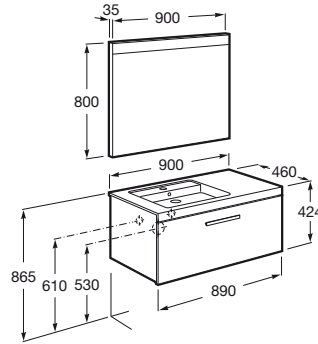

PRISMA

Pack (mueble base con un cajón, lavabo izquierda y espejo LED)

MEDIDAS

Longitud	900 mm
Anchura	460 mm
Altura	424 mm

COLORES Y ACABADOS

321 Fresno

PVPR (IVA INCLUIDO)

1177,33 €

DIBUJOS TÉCNICOS

CARACTERÍSTICAS

PACK - Conjunto de mueble base, lavabo de sobremueble con cubeta en la izquierda y espejo Prisma Basic con luz LED integrada en la parte superior. Sifón ahorra espacio incluido. No incluye patas ni grifería.

Espejo / Iluminación: Integrada en el espejo  
Espejo / Potencia por luz (W): 12  
Espejo / Tipo de luz: Led  
Espejo / Índice de Protección de la luz: IP 44  
Forma lavabo: Cuadrado  
Instalación de la grifería: En el lavabo  
Lavabo / Agujeros para grifería: 1 Agujero en el lado izquierdo  
Lavabo / Posición de la repisa: Izquierda  
Lavabo / Repisa integrada  
Material / Lavabo: Porcelana  
Material / Marco del espejo: Aluminio  
Material / Mueble base: MDF, Melamina, Tablero de partículas  
Medidas / Espejo / Altura (mm): 800  
Medidas / Espejo / Anchura (mm): 35  
Medidas / Espejo / Longitud (mm): 900  
Mueble base / Bandejas interiores: 1  
Mueble base / Cajones interiores: 1  
Mueble base / Combinación de puertas y cajones: 1 Cajón  
Mueble base / Estructura: Cajones  
Mueble base / Separadores internos  
Mueble base / Sistema de apertura y cierre: Cajones con cierre amortiguado  
Posición del lavabo: Izquierda  
Posición del toallero: Derecha, Izquierda  
Publication Status  
Sifón economizador de espacio incluido  
Tipo de instalación: Suspendido