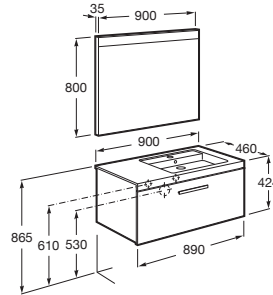

PRISMA

Pack (mueble base con un cajón, lavabo derecha y espejo LED)

MEDIDAS

| | |
|----------|--------|
| Longitud | 900 mm |
| Anchura | 460 mm |
| Altura | 424 mm |

COLORES Y ACABADOS

153 Gris antracita

PVPR (IVA INCLUIDO)

1177,33 €

DIBUJOS TÉCNICOS

CARACTERÍSTICAS

PACK - Conjunto de mueble base, lavabo de sobremueble con cubeta en la derecha y espejo Prisma Basic con luz LED integrada en la parte superior. Sifón ahorra espacio incluido. No incluye patas ni grifería.

Espejo / Iluminación: Integrada en el espejo
Espejo / Potencia por luz (W): 12
Espejo / Tipo de luz: Led
Espejo / Índice de Protección de la luz: IP 44
Forma lavabo: Cuadrado
Instalación de la grifería: En el lavabo
Lavabo / Agujeros para grifería: 1 Agujero en el lado derecho
Lavabo / Posición de la repisa: Derecha
Lavabo / Repisa integrada
Material / Lavabo: Porcelana
Material / Marco del espejo: Aluminio
Material / Mueble base: MDF, Melamina, Tablero de partículas
Medidas / Espejo / Altura (mm): 800
Medidas / Espejo / Anchura (mm): 35
Medidas / Espejo / Longitud (mm): 900
Mueble base / Bandejas interiores: 1
Mueble base / Cajones interiores: 1
Mueble base / Combinación de puertas y cajones: 1 Cajón
Mueble base / Estructura: Cajones
Mueble base / Separadores internos
Mueble base / Sistema de apertura y cierre: Cajones con cierre amortiguado
Posición del lavabo: Derecha
Posición del toallero: Derecha, Izquierda
Publication Status
Sifón economizador de espacio incluido
Tipo de instalación: Suspendido