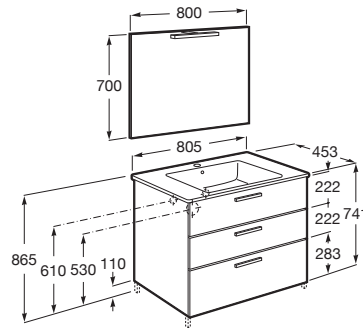

VICTORIA

Pack Family (mueble base con tres cajones, lavabo, espejo y aplique LED)

MEDIDAS

Longitud	805 mm
Anchura	453 mm
Altura	741 mm

COLORES Y ACABADOS

517 Nogal

PVPR (IVA INCLUIDO)

677,60 €

DIBUJOS TÉCNICOS

CARACTERÍSTICAS

PACK Family - Conjunto de mueble base con tres cajones, lavabo de sobremueble, espejo y aplique LED. Sifón no incluido. No incluye patas ni grifería.

Instalación de la grifería: En el lavabo