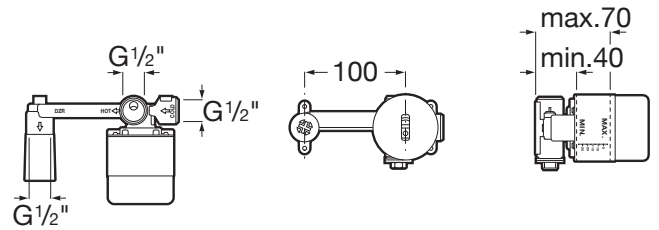

CALA

Cuerpo empotrable universal

DIBUJOS TÉCNICOS

CARACTERÍSTICAS

Cuerpo empotrable universal para la instalación de mezcladores monomando empotrables para lavabos (ver compatibilidades).

Lugar de instalación: Lavabo

Publication Status

Rosca de la toma de agua: 1/2"

Tipo de cartucho: Cerámico

Tipo de instalación: Empotrada

COMPATIBLE

Mezclador monomando
empotrable para lavabo

5A353A..0

Mezclador monomando
empotrable para lavabo

5A3596..0

Mezclador monomando
empotrable para lavabo

5A356E..0

Cala

Un diseño esbelto, formado por un cuerpo cilíndrico estilizado de tan solo 38 mm y una manecilla plana rectangular, en perfecta armonía con la forma del caño. En Cala, todos los elementos se combinan visualmente para crear la mejor proporción y estilo.