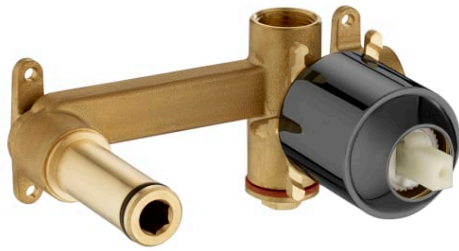

CALA

Cuerpo empotrable universal

DIBUJOS TÉCNICOS

CARACTERÍSTICAS

Cuerpo empotrable universal para la instalación de mezcladores monomando empotrables para lavabos (ver compatibilidades).

Lugar de instalación: Lavabo

Publication Status

Rosca de la toma de agua: 1/2"

Tipo de cartucho: Cerámico

Tipo de instalación: Empotrada

COMPATIBLE

Mezclador monomando
empotrable para lavabo

5A353A..0

Mezclador monomando
empotrable para lavabo

5A3596..0

Mezclador monomando
empotrable para lavabo

5A356E..0

Cala

Un diseño esbelto, formado por un cuerpo cilíndrico estilizado de tan solo 38 mm y una manecilla plana rectangular, en perfecta armonía con la forma del caño. En Cala, todos los elementos se combinan visualmente para crear la mejor proporción y estilo.